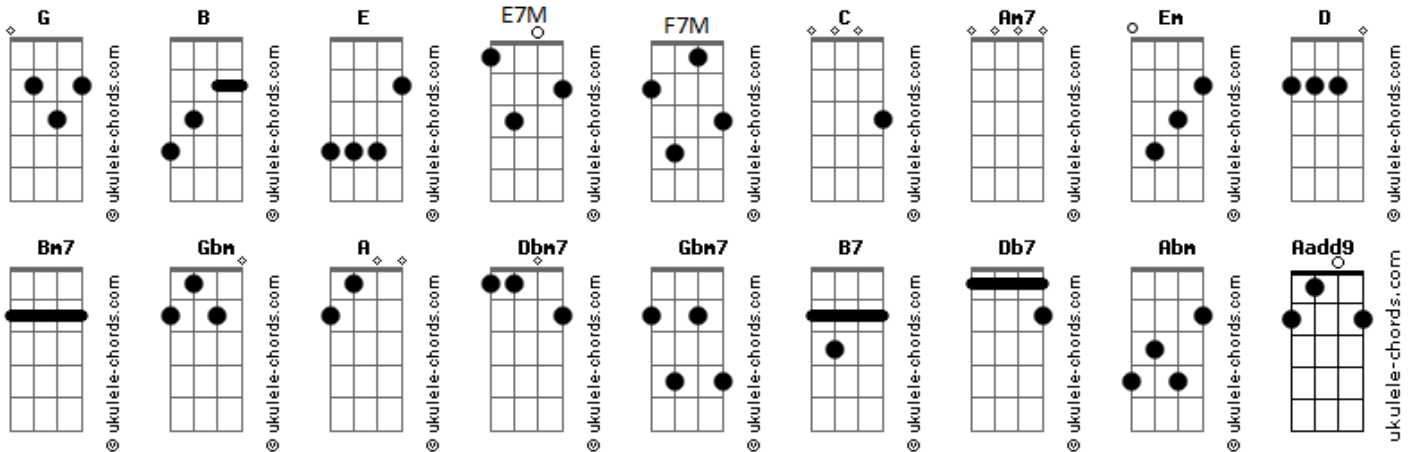

tom:

Intro: C Am7 Em G
C Am7 Em G

C Am7
Quando posso te ver
Em
Bem ao longe chegar
G
Em meu peito meu coração dispara
C Am7
Não consigo conter
Em
E nem posso negar
G G
Que um sorriso me denunciará

D Bm7
E se a brisa soprar
Gbm
Basta pra recordar
Aadd9
Que eu não mais necessito evitar
D Bm7
Que os meus olhos nos teus
Gbm
Agradeçam a Deus
Aadd9
Que agora nos une e unirá

E D A E
Vem quem o inverno já passou
D A E
Tu és minha e teu eu sou
B B
Se eu pudesse cantar
B Dbm7 A E
Nessa canção

Gbm7 E
Todo amor que eu tenho por ti
Aadd9 B Dbm7
Surgiriam acordes aqui

Gbm7 B B7 E
Que só quem amou assim poderiam sonhar
B
Se eu pudesse cantar
Dbm7 Badd9 A E
Nessa canção

Gbm7 E
Todo amor que eu tenho por ti
Aadd9 B Dbm7
Surgiriam acordes aqui
Gbm7 B B7 E
Que só quem amou assim poderiam sonhar

Aadd9 E E7M E E7M
Eia e... eia a... a
Aadd9 Db7
Eia e... eia... u
Aadd9 Gadd9 F7M/9 E E
Eia... Eia... Eia... Eia

Aadd9 Dbm7
O só de teus olhares me atraiu
Aadd9 B Dbm7
Foi o amor maior que nos uniu
Aadd9 Dbm7
O só de teus olhares me atraiu
Aadd9 B Dbm7
Foi o amor maior que nos uniu

E D A E
Vem quem o inverno já passou
D A E
Tu és minha e teu eu sou
B B
Se eu pudesse cantar
Dbm7 Badd9 A Aadd9 A
Nessa canção

Gbm7 E
Todo amor que eu tenho por ti
Aadd9 B Dbm7
Surgiriam acordes aqui
Gbm7 B B7 E
Que só quem amou assim poderiam sonhar
B
Se eu pudesse cantar
Dbm7 Badd9 A E
Nessa canção

Gbm7 E
Todo amor que eu tenho por ti
Aadd9 B Dbm7
Surgiriam acordes aqui
Gbm7 B B7 E
Que só quem amou assim poderiam sonhar

[Final] Dbm7 Abm B

Acordes