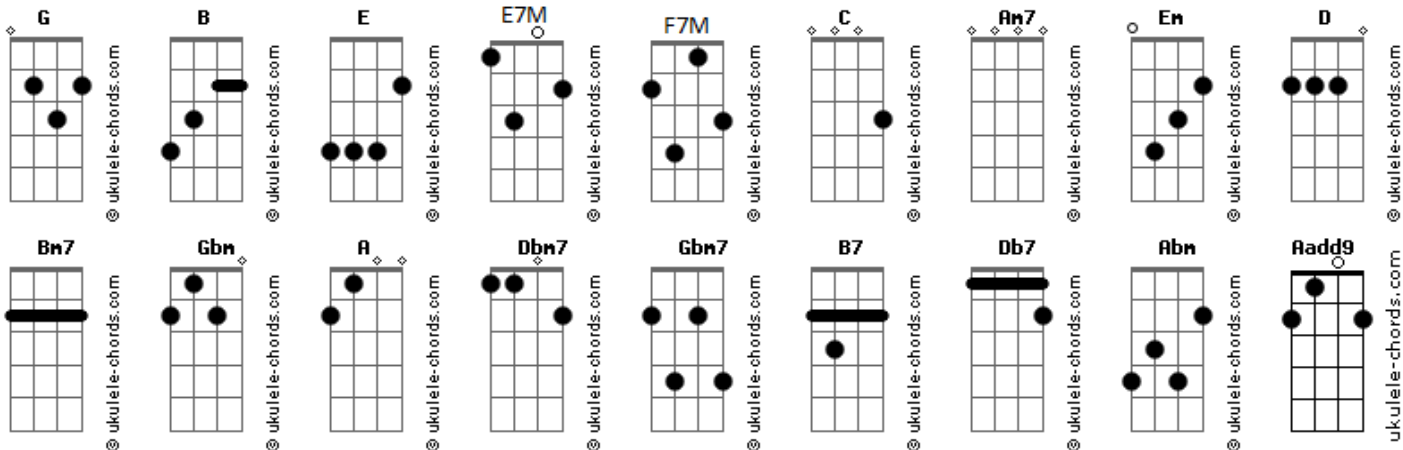

tom:

Intro: C Am7 Em G
C Am7 Em G

C Am7
Quando posso te ver
Em
Bem ao longe chegar
G
Em meu peito meu coração dispara
C Am7
Não consigo conter
Em
E nem posso negar
G G
Que um sorriso me denunciará

D Bm7
E se a brisa soprar
Gbm
Basta pra recordar
Aadd9
Que eu não mais necessito evitar
D Bm7
Que os meus olhos nos teus
Gbm
Agradeçam a Deus
Aadd9
Que agora nos une e unirá

E D A E
Vem quem o inverno já passou
D A E
Tu és minha e teu eu sou
B B
Se eu pudesse cantar
B Dbm7 A E
Nessa canção

Gbm7 E
Todo amor que eu tenho por ti
Aadd9 B Dbm7
Surgiriam acordes aqui

Gbm7 B B7 E
Que só quem amou assim poderiam sonhar
B
Se eu pudesse cantar
Dbm7 Badd9 A E
Nessa canção

Gbm7 E
Todo amor que eu tenho por ti
Aadd9 B Dbm7
Surgiriam acordes aqui
Gbm7 B B7 E
Que só quem amou assim poderiam sonhar

Aadd9 E E7M E E7M
Eia e... eia a... a
Aadd9 Db7
Eia e... eia... u
Aadd9 Gadd9 F7M/9 E E
Eia... Eia... Eia... Eia

Aadd9 Dbm7
O só de teus olhares me atraiu
Aadd9 B Dbm7
Foi o amor maior que nos uniu
Aadd9 Dbm7
O só de teus olhares me atraiu
Aadd9 B Dbm7
Foi o amor maior que nos uniu

E D A E
Vem quem o inverno já passou
D A E
Tu és minha e teu eu sou
B B
Se eu pudesse cantar
Dbm7 Badd9 A Aadd9 A
Nessa canção

Gbm7 E
Todo amor que eu tenho por ti
Aadd9 B Dbm7
Surgiriam acordes aqui
Gbm7 B B7 E
Que só quem amou assim poderiam sonhar
B
Se eu pudesse cantar
Dbm7 Badd9 A E
Nessa canção

Gbm7 E
Todo amor que eu tenho por ti
Aadd9 B Dbm7
Surgiriam acordes aqui
Gbm7 B B7 E
Que só quem amou assim poderiam sonhar

[Final] Dbm7 Abm B

Acordes