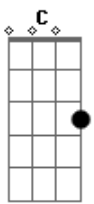

© ukulele-chords.com