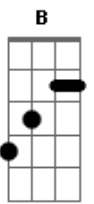

© ukulele-chords.com