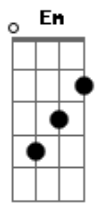

Me solte aqui que eu tô preso nesse mundé

Am Em
Fraco feito um bezerro novo sem poder ficar de pé

A
Esse meu mundo tá em tempo de explodir

Am Em
Já tá apui de cuspir o povo que mora nele

A
É violência, injustiça, incoerência

Am Em
O povo morre da doença e eles deitado na rede

A
E eternamente tão deitado em berço esplêndido

Am Em
E o povo aqui morrendo se ter nem onde cair

A Am
O sangue escorre da pista e o povo grita justiça

Em
E assim seguem na vida sem motivos pra sorrir

A
E volte logo pois só olhando em seu rosto

Am Em
É que sai esse desgosto e que eu posso invivêser

A
Enquanto isso sigo estancado a sangria

Am Em
Falando da alegria que só existe em você

C D
Ah, quando o céu no chão cair

C
Como um verso de repente

D
E um curisco ressurgir

B
Os sonhos de antigamente

C Am
Quando anoiteceu, dormi

Em A7 Em A7
E o tempo foi embora sem me avisar

C Am Em
Quando eu me avexei, o tempo parou

Acordes

© ukulele-chords.com