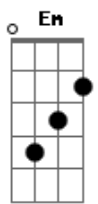

© ukulele-chords.com