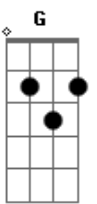

© ukulele-chords.com