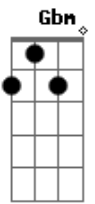

© ukulele-chords.com