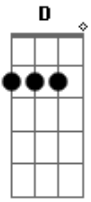

JULIANO NUNES - Monalisa

Tom: G

D **G**
 Você chora por alguém que não merece
C **D** **G** **D**
 Esse cara que tá contigo só te esquece

G **D**
 Eu já não suporto mais te ver sofrer
C **G** **D**

Chega perto de mim, vou amar você

D **G**
 Monalisa
C **G**
 Maravilha do meu viver
D **D**
 Quero estar com você
G
 Quero amar você
D **D**
 Quero estar com você
G
 Quero amar você

Acordes

© ukulele-chords.com

© ukulele-chords.com

© ukulele-chords.com