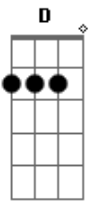

JULIANO NUNES - Monalisa

Tom: G

D **G**
 Você chora por alguém que não merece
C **D** **G** **D**
 Esse cara que tá contigo só te esquece

G **D**
 Eu já não suporto mais te ver sofrer
C **G** **D**

Chega perto de mim, vou amar você

D **G**
 Monalisa
C **G**
 Maravilha do meu viver
D **D**
 Quero estar com você
G
 Quero amar você
D **D**
 Quero estar com você
G
 Quero amar você

Acordes

© ukulele-chords.com

© ukulele-chords.com

© ukulele-chords.com