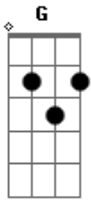

JULIANO NUNES - Monalisa

Tom: G

D **G**
 Você chora por alguém que não merece
C **D** **G** **D**
 Esse cara que tá contigo só te esquece

G **D**
 Eu já não suporto mais te ver sofrer
C **G** **D**

Chega perto de mim, vou amar você

D **G**
 Monalisa
C **G**
 Maravilha do meu viver
D **D**
 Quero estar com você
G
 Quero amar você
D **D**
 Quero estar com você
G
 Quero amar você

Acordes

© ukulele-chords.com

© ukulele-chords.com

© ukulele-chords.com