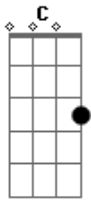

JULIANO NUNES - Monalisa

Tom: G

D **G**
 Você chora por alguém que não merece
C **D** **G** **D**
 Esse cara que tá contigo só te esquece

G **D**
 Eu já não suporto mais te ver sofrer
C **G** **D**

Chega perto de mim, vou amar você

D **G**
 Monalisa
C **G**
 Maravilha do meu viver
D **D**
 Quero estar com você
G
 Quero amar você
D **D**
 Quero estar com você
G
 Quero amar você

Acordes

© ukulele-chords.com

© ukulele-chords.com

© ukulele-chords.com