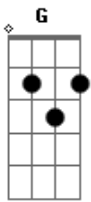

JULIANO NUNES - Monalisa

Tom: G

D **G**
 Você chora por alguém que não merece
C **D** **G** **D**
 Esse cara que tá contigo só te esquece

G **D**
 Eu já não suporto mais te ver sofrer
C **G** **D**

Chega perto de mim, vou amar você

D **G**
 Monalisa
C **G**
 Maravilha do meu viver
D **D**
 Quero estar com você
G
 Quero amar você
D **D**
 Quero estar com você
G
 Quero amar você

Acordes

© ukulele-chords.com

© ukulele-chords.com

© ukulele-chords.com