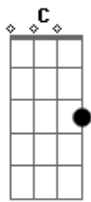

JULIANO NUNES - Monalisa

Tom: G

D **G**
 Você chora por alguém que não merece
C **D** **G** **D**
 Esse cara que tá contigo só te esquece

G **D**
 Eu já não suporto mais te ver sofrer
C **G** **D**

Chega perto de mim, vou amar você

D **G**
 Monalisa
C **G**
 Maravilha do meu viver
D **D**
 Quero estar com você
G
 Quero amar você
D **D**
 Quero estar com você
G
 Quero amar você

Acordes

© ukulele-chords.com

© ukulele-chords.com

© ukulele-chords.com