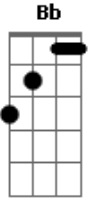

© ukulele-chords.com