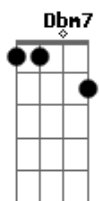

© ukulele-chords.com