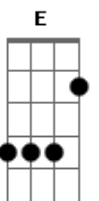

© ukulele-chords.com