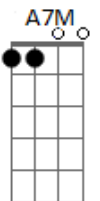

© ukulele-chords.com

© ukulele-chords.com