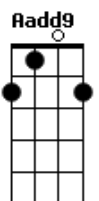

© ukulele-chords.com