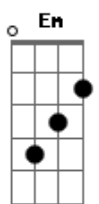

© ukulele-chords.com