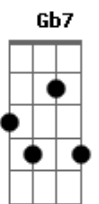

© ukulele-chords.com