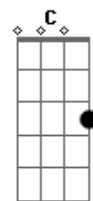

Juízo Final - Ficha Limpa (Bonus Track)

tom:

Intro: **D** **A** **D** **D**
G **B** **E**

[Primeira Parte]

D
Com permissão de Deus

Eu tô chegando pra ficar
Juízo Final, sim!
Esse é o meu lugar

D
Provar o fogo que habita dentro de mim
Fogo da experiência, sobrevivência
No mundo onde por muito tempo
Caminhei sozinho, segui o meu caminho

© ukulele-chords.com

© ukulele-chords.com

[Refrão]

A **Bb** **F** **G**
Juízo Final ficha limpa na área, pode crê
A **Bb** **Eb** **D**
"Pagaria" o fogo que há dentro de você

[Segunda Parte]

D
Eu to esperto com quem quer me derrubar
Eu tenho o dedo no gatilho e vou atirar