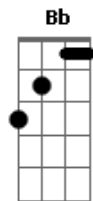

Juízo Final - Ficha Limpa (Bonus Track)

tom:

Intro: **D** **A** **D** **D**
G **B** **E**

[Primeira Parte]

D
Com permissão de Deus

Eu tô chegando pra ficar
Juízo Final, sim!
Esse é o meu lugar

D
Provar o fogo que habita dentro de mim
Fogo da experiência, sobrevivência
No mundo onde por muito tempo
Caminhei sozinho, segui o meu caminho

© ukulele-chords.com

© ukulele-chords.com

[Refrão]

A **Bb** **F** **G**
Juízo Final ficha limpa na área, pode crê
A **Bb** **Eb** **D**
"Pagaria" o fogo que há dentro de você

[Segunda Parte]

D
Eu to esperto com quem quer me derrubar
Eu tenho o dedo no gatilho e vou atirar