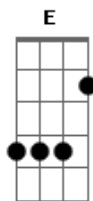

Juízo Final - Ficha Limpa (Bonus Track)

tom:

Intro: **D** **A** **D** **D**
G **B** **E**

[Primeira Parte]

D
Com permissão de Deus

Eu tô chegando pra ficar
Juízo Final, sim!
Esse é o meu lugar

D
Provar o fogo que habita dentro de mim
Fogo da experiência, sobrevivência
No mundo onde por muito tempo
Caminhei sozinho, segui o meu caminho

© ukulele-chords.com

© ukulele-chords.com

[Refrão]

A **Bb** **F** **G**
Juízo Final ficha limpa na área, pode crê
A **Bb** **Eb** **D**
"Pagaria" o fogo que há dentro de você

[Segunda Parte]

D
Eu to esperto com quem quer me derrubar
Eu tenho o dedo no gatilho e vou atirar