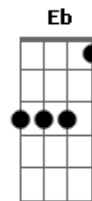

© uku!le-le-chords.com

[Refrão]

A **Bb** **F** **G**
Juízo Final ficha limpa na área, pode crê
A **Bb** **Eb** **D**
"Pagaria" o fogo que há dentro de você

[Segunda Parte]

D
Eu to esperto com quem quer me derrubar
Eu tenho o dedo no gatilho e vou atirar

Uma rajada de palavras vai até você
Vai invadir sua mente e te fazer perceber
Qual é a real e o que deve ser
O "som skate" pode crê
É isso mesmo rap voz ativa
É o som do movimento
E agora pra surpreender você

Juízo Final rap peso, pode crê

[Refrão]

A **Bb** **F** **G**
Juízo Final ficha limpa na área, pode crê
A **Bb** **Eb** **D**
"Pagaria" o fogo que há dentro de você
(Segura a "bronca")