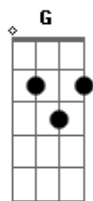

Juízo Final - Ficha Limpa (Bonus Track)

tom:

Intro: **D** **A** **D** **D**
G **B** **E**

[Primeira Parte]

D
Com permissão de Deus

Eu tô chegando pra ficar
Juízo Final, sim!
Esse é o meu lugar

D
Provar o fogo que habita dentro de mim
Fogo da experiência, sobrevivência
No mundo onde por muito tempo
Caminhei sozinho, segui o meu caminho

Cujo os seus próprios interesses
Te zoam, te tiram

Muitos se mostram trairá para se avantajam

D
Independente dessas coisas

Estou aqui e vou continuar

Meu nome é **ALC**

Não deixe o fogo de palha meu irmão

Essa é a minha área

© ukulele-chords.com

© ukulele-chords.com

[Refrão]

A **Bb** **F** **G**
Juízo Final ficha limpa na área, pode crê
A **Bb** **Eb** **D**
"Pagaria" o fogo que há dentro de você

[Segunda Parte]

D
Eu to esperto com quem quer me derrubar
Eu tenho o dedo no gatilho e vou atirar