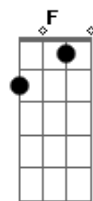

© ukulele-chords.com

© ukulele-chords.com

[Refrão]

A **Bb** **F** **G**
Juízo Final ficha limpa na área, pode crê
A **Bb** **Eb** **D**
"Pagaria" o fogo que há dentro de você

[Segunda Parte]

D
Eu to esperto com quem quer me derrubar
Eu tenho o dedo no gatilho e vou atirar