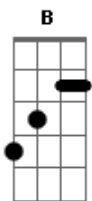

Juízo Final - Ficha Limpa (Bonus Track)

tom:

Intro: **D** **A** **D** **D**
G **B** **E**

[Primeira Parte]

D
Com permissão de Deus

Eu tô chegando pra ficar
Juízo Final, sim!
Esse é o meu lugar

D
Provar o fogo que habita dentro de mim
Fogo da experiência, sobrevivência
No mundo onde por muito tempo
Caminhei sozinho, segui o meu caminho

© ukulele-chords.com

© ukulele-chords.com

[Refrão]

A **Bb** **F** **G**
Juízo Final ficha limpa na área, pode crê
A **Bb** **Eb** **D**
"Pagaria" o fogo que há dentro de você

[Segunda Parte]

D
Eu to esperto com quem quer me derrubar
Eu tenho o dedo no gatilho e vou atirar