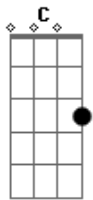

C Em
Vem e segue-me, vem me seguir
F Em F (Dm) G
Como eu amo a paz, sol e lua, irmãos pardais
F G F G (G7)
Por isso eu canto e digo: Francisco é meu amigo
Am Em Am Em F G C
Busco a Cristo, Francisco é a porta, a chave é o amor
Am Em F G C G C G7
Basta amar e então abrir, e assim verás a paz florir

C Am G F G C G7 C
G7
Qual nobre mendigo sentiu tamanho amor, Francisco de Assis?
C Am G F G C G7 C
G7
Assim hoje bendigo a pobreza que ensinou e o Cristo exaltou
C Am G F G C G7 C
G7

Que queres que eu faça, meu Deus e meu Senhor para te servir?
C Am G F G C G7 C
G7
Meu Deus e meu tudo eu quero amar o amor e sempre estar em ti

C Em
Vem e segue-me, vem me seguir
F Em F (Dm) G
Como eu amo a paz, sol e lua, irmãos pardais
F G F G
Por isso eu canto e digo: Francisco é meu amigo
Am Em Am Em F G C
Busco a Cristo, Francisco é a porta, a chave é o amor
Am Em F G C G C G7
Basta amar e então abrir, e assim verás a paz florir

C Am G F G C G7 C G7
Nas missões da vida conheci a ti, Francisco de Assis
C Am G F G C G7 C G7
Hoje nos convida sempre a te seguir: Vem e Segue-me
C Am G F G C G7 C G7
Na fraternidade você nos seduziu, Francisco de Assis
C Am G F G C G7 C
G7
Irmãos que na verdade a paz e o bem uniu, o tau que nos serviu

C Em
Vem e segue-me, vem me seguir
F Em F (Dm) G
Como eu amo a paz, sol e lua, irmãos pardais
F G F G
Por isso eu canto e digo: Francisco é meu amigo
Am Em Am Em F G C
Busco a Cristo, Francisco é a porta, a chave é o amor
Am Em F G C G C G7
Basta amar e então abrir, e assim verás a paz florir

Acordes

© ukulele-chords.com