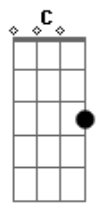

C Em
Vem e segue-me, vem me seguir
F Em F (Dm) G
Como eu amo a paz, sol e lua, irmãos pardais
F G F G (G7)
Por isso eu canto e digo: Francisco é meu amigo
Am Em Am Em F G C
Busco a Cristo, Francisco é a porta, a chave é o amor
Am Em F G C G C G7
Basta amar e então abrir, e assim verás a paz florir

C Am G F G C G7 C
G7
Qual nobre mendigo sentiu tamanho amor, Francisco de Assis?
C Am G F G C G7 C
G7
Assim hoje bendigo a pobreza que ensinou e o Cristo exaltou
C Am G F G C G7 C
G7

Que queres que eu faça, meu Deus e meu Senhor para te servir?
C Am G F G C G7 C
G7
Meu Deus e meu tudo eu quero amar o amor e sempre estar em ti

C Em
Vem e segue-me, vem me seguir
F Em F (Dm) G
Como eu amo a paz, sol e lua, irmãos pardais
F G F G
Por isso eu canto e digo: Francisco é meu amigo
Am Em Am Em F G C
Busco a Cristo, Francisco é a porta, a chave é o amor
Am Em F G C G C G7
Basta amar e então abrir, e assim verás a paz florir

C Am G F G C G7 C G7
Nas missões da vida conheci a ti, Francisco de Assis
C Am G F G C G7 C G7
Hoje nos convida sempre a te seguir: Vem e Segue-me
C Am G F G C G7 C G7
Na fraternidade você nos seduziu, Francisco de Assis
C Am G F G C G7 C
G7
Irmãos que na verdade a paz e o bem uniu, o tau que nos serviu

C Em
Vem e segue-me, vem me seguir
F Em F (Dm) G
Como eu amo a paz, sol e lua, irmãos pardais
F G F G
Por isso eu canto e digo: Francisco é meu amigo
Am Em Am Em F G C
Busco a Cristo, Francisco é a porta, a chave é o amor
Am Em F G C G C G7
Basta amar e então abrir, e assim verás a paz florir

Acordes

© ukulele-chords.com