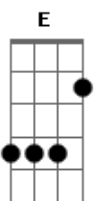

Judas Priest - Never Satisfied

Tom: **D**

(Allan John Atkins / Kenneth Downing)

Obs:

qualquer dúvida, me mande um e-mail
essa música foi tirada de ouvido, portanto, pode conter erros

Afinação padrão

Intro: [riff 1] - 8x

[riff 1] - 12x

We are never satisfied!!!

abaixo, os riffs da música, no final, os códigos utilizados nas tablaturas
boa sorte!!!

[riff 1]:

[riff 2]:

[riff 3]:

[riff 4]:

códigos:

/ - slide up

\ - slide down

~ - vibrato

h - hammer on

p - pull off

b - bend

rb - release bend

t - trill

x - mute note

- harmonic note

Acordes

© ukulele-chords.com

© ukulele-chords.com

© ukulele-chords.com

© ukulele-chords.com