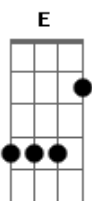

Judas Priest - Never Satisfied

Tom: **D**

(Allan John Atkins / Kenneth Downing)

Obs:

qualquer dúvida, me mande um e-mail
essa música foi tirada de ouvido, portanto, pode conter erros

Afinação padrão

Intro: [riff 1] - 8x

[riff 1] - 12x

We are never satisfied!!!

abaixo, os riffs da música, no final, os códigos utilizados nas tablaturas
boa sorte!!!

[riff 1]:

[riff 2]:

[riff 3]:

[riff 4]:

códigos:

/ - slide up

\ - slide down

~ - vibrato

h - hammer on

p - pull off

b - bend

rb - release bend

t - trill

x - mute note

- harmonic note

Acordes

© ukulele-chords.com

© ukulele-chords.com

© ukulele-chords.com

© ukulele-chords.com