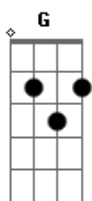

Judas Priest - Never Satisfied

Tom: **D**

(Allan John Atkins / Kenneth Downing)

Obs:

qualquer dúvida, me mande um e-mail
essa música foi tirada de ouvido, portanto, pode conter erros

Afinação padrão

Intro: [riff 1] - 8x

[riff 1] - 12x

We are never satisfied!!!

abaixo, os riffs da música, no final, os códigos utilizados nas tablaturas
boa sorte!!!

[riff 1]:

[riff 2]:

[riff 3]:

[riff 4]:

códigos:

/ - slide up

\ - slide down

~ - vibrato

h - hammer on

p - pull off

b - bend

rb - release bend

t - trill

x - mute note

- harmonic note

Acordes

© ukulele-chords.com

© ukulele-chords.com

© ukulele-chords.com

© ukulele-chords.com