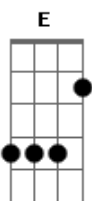

Judas Priest - Never Satisfied

Tom: **D**

(Allan John Atkins / Kenneth Downing)

Obs:

qualquer dúvida, me mande um e-mail
essa música foi tirada de ouvido, portanto, pode conter erros

Afinação padrão

Intro: [riff 1] - 8x

We are never satisfied!!!

abaixo, os riffs da música, no final, os códigos utilizados nas tablaturas
boa sorte!!!

[riff 1]:

[riff 2]:

[riff 3]:

[riff 4]:

códigos:

/ - slide up

\ - slide down

~ - vibrato

h - hammer on

p - pull off

b - bend

rb - release bend

t - trill

x - mute note

- harmonic note

Acordes

© ukulele-chords.com

© ukulele-chords.com

© ukulele-chords.com

© ukulele-chords.com