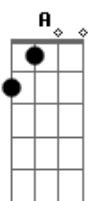

© ukulele-chords.com

© ukulele-chords.com