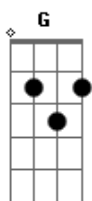

Judas Priest - Never Satisfied

Tom: **D**

(Allan John Atkins / Kenneth Downing)

Obs:

qualquer dúvida, me mande um e-mail
essa música foi tirada de ouvido, portanto, pode conter erros

Afinação padrão

Intro: [riff 1] - 8x

We are never satisfied!!!

abaixo, os riffs da música, no final, os códigos utilizados nas tablaturas
boa sorte!!!

[riff 1]:

[riff 2]:

[riff 3]:

[riff 4]:

códigos:

/ - slide up

\ - slide down

~ - vibrato

h - hammer on

p - pull off

b - bend

rb - release bend

t - trill

x - mute note

- harmonic note

Acordes

© ukulele-chords.com

© ukulele-chords.com

© ukulele-chords.com

© ukulele-chords.com