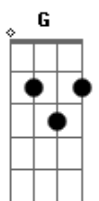

Judas Priest - Never Satisfied

Tom: **D**

(Allan John Atkins / Kenneth Downing)

Obs:

qualquer dúvida, me mande um e-mail
essa música foi tirada de ouvido, portanto, pode conter erros

Afinação padrão

Intro: [riff 1] - 8x

[riff 1] - 12x

We are never satisfied!!!

abaixo, os riffs da música, no final, os códigos utilizados nas tablaturas
boa sorte!!!

[riff 1]:

[riff 2]:

[riff 3]:

[riff 4]:

códigos:

/ - slide up

\ - slide down

~ - vibrato

h - hammer on

p - pull off

b - bend

rb - release bend

t - trill

x - mute note

- harmonic note

Acordes

© ukulele-chords.com

© ukulele-chords.com

© ukulele-chords.com

© ukulele-chords.com