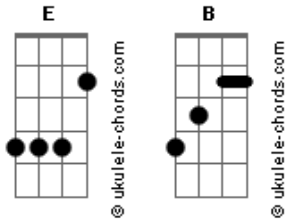

Judas Priest - Bloodstone

Tom: **E**

Lyrics estão no final do arquivo

Intro:

[A]=====

Repeat [A]

3x=====

End

Verse

Bridge

Chorus

Lead

2x=====

1/4

Acordes

The rest of the lead just make up yourself. Use **B** pentatonic scales, it's mostly pentatonics in the lead...Have fun with it!

After Lead

2x===== 2x=====

End 2nd time

Chorus Out

End

=====

h = hammeron
scrape
p = pulloff
phrase
~ = vibrato

ps = pick
% = repeat

b = bend
/\ = Slide
= Artificial Harmonic
x = ghost note
tr = trill