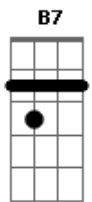

© ukulele-chords.com