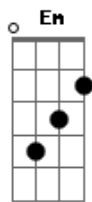

© ukulele-chords.com