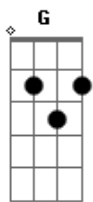

Juçara Marçal - Vi de Relance a Coroa

tom:

G

C

Ô, menino, o que tu tem
Dando pulo como quem ^{Am7}
^{B7} Endoideceu no caminho?
Mamãe, eu tô rindo à toa ^C
^{Am7} Vi de relance a coroa
^{Gb} Do nosso Reis Malunguinho ^{Em}
Ô, menino, o que tu tem ^C
Dando pulo como quem ^{Am7}
^{B7} Endoideceu no caminho?
Mamãe, eu tô rindo à toa ^C
^{Am7} Vi de relance a coroa
^{Gb} Do nosso Reis Malunguinho ^{Bb}

Do nosso Reis Malunguinho

^C Vinha tocando
^{Am7} Fogo no canavial
^{B7} Subia do chão pra o céu ^{Em}
^C Uma fuligem de brilho tão real ^{Am7}
^{Gb} Parecia a gente
^{B7} Quando sai no carnaval ^{Em}
Ô, menino, o que tu tem ^C
Dando pulo como quem ^{Am7}
^{B7} Endoideceu no caminho? ^{Em}
Mamãe, eu tô rindo à toa ^C
^{Am7} Vi de relance a coroa
^{Gb} Do nosso Reis Malunguinho ^{Em}

Acordes

© ukulele-chords.com