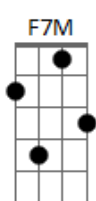

© ukulele-chords.com