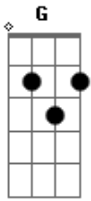

Juçara Freire - Quem Sabe Isso É Amor

tom:

G

G

Quando sinto aquele vazio

C

Distante mora a emoção

G

Que desce as águas do rio

C

Procurando uma canção

Am G

O amor que eu queria sentir

Am G

O amor que eu queria sentir

Am G D

O amor que eu queria sentir

G

E espero a inspiração

C

No porão do meu navio

G

No silêncio e escuridão

C

Até sentir aquele arrepio

Am

E a canção amanhece

G

Com o suor e desejo

Am

E o corpo se abastece

C

E a vontade apetece

G

Louca por um beijo

G

Louca por um beijo

G

Minha razão anoitece

C

E estrelas voam no céu

G

A lua ouve meu louvor

C

E eu me pergunto

Am G

Quem sabe isso é amor

Am G

Quem sabe isso é amor

D G

Quem sabe isso é amor

Acordes

© ukulele-chords.com