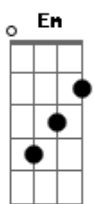

© ukulele-chords.com