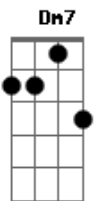

© ukulele-chords.com