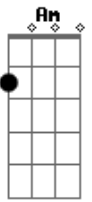

© ukulele-chords.com