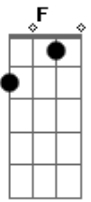

© ukulele-chords.com