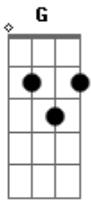

Juçara Freire - mulher de leão

tom: G

Procu^{Am}ro as fotos que você tirou^G
Com o teu olhar fatal^G, e um sorriso que é portal^F
Pra perdição^{Am}

Você estava sexy^{Am}, Com um jeito diferente^G
Tua boca indicava^F
Pra perdição^{Am}

Um desejo ardente, Com o jeito de felina^G
De quem quer me devorar, e eu sem ter nenhuma chance^F
E nem tento escapar. Ela é de leão^{Am}
Com lua em Escorpião!^{Am}
Ela é irresistível com decote e batom^G
Ela é de leão, Com lua em Escorpião!^F
Com teu jeito de felina, Vem devorar meu coração^{Am}
Ela é irresistível, Com decote e batom^G

Acordes

© ukulele-chords.com