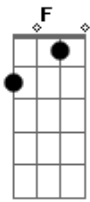

© ukulele-chords.com