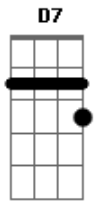

© ukulele-chords.com