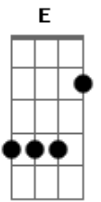

© ukulele-chords.com