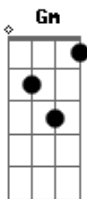

Juçara Freire - Fique Com Alguém Que Ame Voce

tom:

Bb (forma dos acordes no tom de G)

Capostrate na 3ª casa

Bb Gm- Gm Cm7

Fique com alguém que te acorde sorrindo

Bb Gm- Gm Cm7

Fique com alguém que ame você

Bb

Fique com alguém que seja livre

Gm- Gm Cm7

É na liberdade que o amor vive

Bb Gm- Gm Cm7

Fique com alguém que não te encha o saco

Bb Gm- Gm Cm7
Fique com alguém que te aceite como é

Cm7 Bb
Fique com alguém que seja realmente seu amigo

Cm7 Gm
Fique com alguém que seja realmente seu, só seu

Bb
Fique com alguém que seja livre

Gm- Gm Cm7
É na liberdade que o amor vive

Bb
Fique com alguém que seja livre

Gm- Gm Cm7
É na liberdade que o amor vive

Bb Gm- Gm Cm7
Fique com alguém

Bb Gm- Gm
Fique com alguém

Cm7 Bb Gm- Gm
Que você ame também

Cm7 Bb
Que você ame também

Acordes

© ukulele-chords.com

© ukulele-chords.com

© ukulele-chords.com