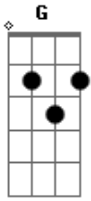

Juçara Freire - esculacho

G tom:

Cm

Eu sei que voce

Gm

Me olha quando eu passo

G#7M

Então manda a letra

G7

Papo reto, vem pro laço

G7 Cm

Eu sei que voce

Gm

Me olha quando eu passo

G#7M

Então manda a letra

G7

Papo reto, vem pro laço

G#7M

Eu sou bem direta

Quando eu quero

Não disfarço

G7

Não perco tempo

Em joguinho, não me encaixo

G#7M

Eu sou bem direta

Quando eu quero

Não disfarço

G7

Não perco tempo

Em joguinho, não me encaixo

Cm

Então, vem de boa

Gm

Que eu te quero

Vem no papo

G#7M

Vem que essa noite

G7

Eu te pego no esculacho

G#7M

Vou te levar pro céu

G7

Te mostrar como é que eu faço

Acordes

© ukulele-chords.com