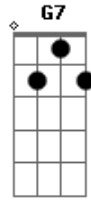

© ukulele-chords.com