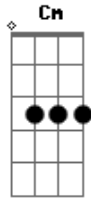

© ukulele-chords.com