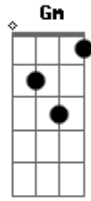

© ukulele-chords.com