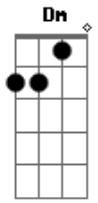

Juçara Freire - Escolhas

tom: Dm

Dm

A vida é feita delas
Bb
Podem ser boas ou ruins
Gm
Às vezes fecham-se janelas
Dm
Outras abrem portas pra mim
Dm
Sempre escolho errado
Bb

Às vezes me fecho na bolha
Bb
Mas deixar de escolher também é
Gm
Uma escolha
Dm
E seja lá
Bb
Seja lá o que for
Gm
Entre todas as escolhas
Dm
Sigo sempre o
Bb Dm
Caminho do amor

Acordes

© ukulele-chords.com