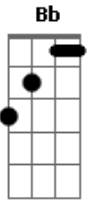

© ukulele-chords.com