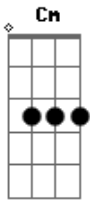

© ukulele-chords.com