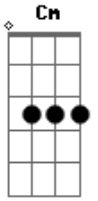

© ukulele-chords.com