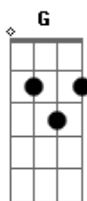

Juçara Freire - Cronograma do Amor

tom:

Intro: Gm7 Gm7 ^G
 Ebadd9 Gm7 Gm7 Gm7
 Seja bem vinda
 Em minha vida Ebadd9 Gm7
 Que seja pra ficar Gm7 Gm7
 Mas se não for Ebadd9 Gm7
 Que seja pra marcar Gm7 Gm7
 Marcar de amor Ebadd9 Gm7
 Gm7 Gm7
 É tudo novo
 Cada detalhe ,uma surpresa
 Ebadd9 Gm7

Aos poucos te descubro
 E me encanto mais

Gm7 Gm7
 Se não está por perto
 Conto as horas ,Passo o tempo
 Ebadd9 Gm7
 Imaginando o momento de você chegar

Gm7 Gm7
 Não sabemos e nem temos
 O cronograma do amor
 Ebadd9 Gm7
 O passo a passo da felicidade

Gm7 Gm7
 Mas tentarei contigo
 Esse amor tão novo

Ebadd9 Gm7
 Mas tentarei contigo
 Esse amor tão novo
 Gm7 Gm7
 Seja bem vinda

Acordes

© ukulele-chords.com

© ukulele-chords.com

© ukulele-chords.com