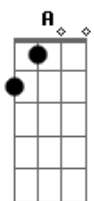

© ukulele-chords.com