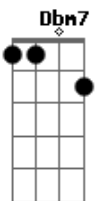

© ukulele-chords.com