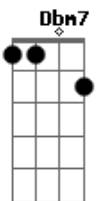

© ukulele-chords.com