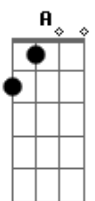

© ukulele-chords.com