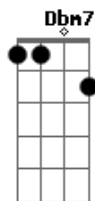

© ukulele-chords.com