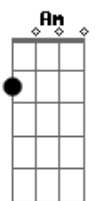

Dbm C#m7M Dbm7 Dbm
Mas sempre há uma segunda chance

Dbm C#m7M Dbm7 Dbm
O esperto se dá bem, fingindo ser otário

Dbm C#m7M Dbm7 Dbm
Assim como num filme, bang bang

Dbm C#m7M A7M
Não quero ser o alvo, Na hora do disparo

E A
Ah, se eu pudesse ter só um poder

Dbm B
Poder prever, poder adivinhar

E A
Ah, se houvesse um jeito de te convencer

Dbm B
Poder te ver, poder te conquistar"

Acordes

© ukulele-chords.com

© ukulele-chords.com