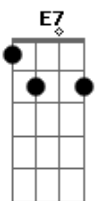

© ukulele-chords.com