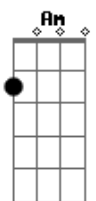

Dbm C#m7M Dbm7 Dbm
Mas sempre há uma segunda chance

Dbm C#m7M Dbm7 Dbm
O esperto se dá bem, fingindo ser otário

Dbm C#m7M Dbm7 Dbm
Assim como num filme, bang bang

Dbm C#m7M A7M
Não quero ser o alvo, Na hora do disparo

E A
Ah, se eu pudesse ter só um poder

Dbm B
Poder prever, poder adivinhar

E A
Ah, se houvesse um jeito de te convencer

Dbm B
Poder te ver, poder te conquistar"

Acordes

© ukulele-chords.com

© ukulele-chords.com