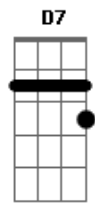

© ukulele-chords.com