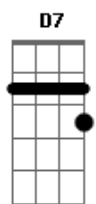

© ukulele-chords.com