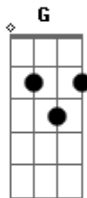

Juca Dy Paulo - Paraíso Vera Cruz

Tom: G

Intro: G Am7 C D7
G Am7 C D7

G Am7 C
D7 G
Uma brisa suave e infinita toca em sua face
bronzeadá
G Am7 C
D7 G
De longe o farol namorando as águas na
ilha de coroa bonita e encantada
Am7 C
D7 G
O sol embeleza o verde desse lugar em vera cruz com
luz e fé

Am7 C D7
D7 G Am7 C D7
É como eu te abraçando e te adorando pensando em
ser sua praia e sua maré

G D Gb C
C G Am7
Eu queria tê-la na ilha sempre presente
acariciando seus cabelos

Am7 D7 B7 G Am C D7 Em7
E nesse rosto lindo e meio inocente nos teus
lábios afogar-me nos teus beijos

G Am7 C
Olhar nos teus olhos e ver o brilho primeiro

G Am7 C
Do sol sobre a ilha as águas e as grandes
árvores

D7 G
Só o vento os saúdam primeiro no largo espaço
sem fim de sua tardes

Am7 C
D7 G
São elas sim as tardes primitivas de certo sem
você de mim fugiriam

Am7 G Am7 C D7 C
D7 G Am7 C D7
Exumando o perfil de um ser calmo como a vida em
itaparica e morro de são paulo

G D Gb C
C G Am7
E no calmo vôo de uma ave à passar perdendo-se no
céu em sua travessia

Am7 D7 G Am7 C D7 Em7
Am7 D7 G Am7 C D7
Há de perder o medo de lutar para aqui ser amada
talvez como eu te amaria

[Solo] G Am7 C D7 G Am7 C D7 G Am7 C D7
G Am7 C D7

G D Gb
Eu queria tê-la na ilha
G D Gb
E no calmo vôo de uma ave

[Solo] G C D7 G Am7 C D7 G C D7 G Am7 C
D7 G Am7 C D7 G Am7 C D7
Am7 C D7 G Am7 C D7

Como eu te amaria como eu te amaria como eu te
amaria

Acordes