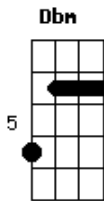

© ukulele-chords.com