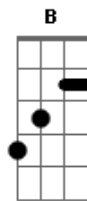

© ukulele-chords.com