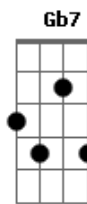

© ukulele-chords.com