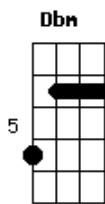

© ukulele-chords.com