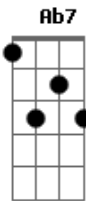

© ukulele-chords.com