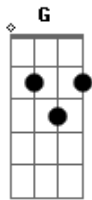

Chama viva da minha esperança
 Este canto suba para Ti!
 Seio eterno de infinita vida
 No caminho eu confio em Ti!

Ergue os olhos, move-te com o vento
 Não te atrases: Chega Deus, no tempo
 Jesus Cristo por ti se fez Homem
 Aos milhares seguem o Caminho

Chama viva da minha esperança
 Este canto suba para Ti!
 Seio eterno de infinita vida
 No caminho eu confio em Ti!

Acordes

© ukulele-chords.com

© ukulele-chords.com

© ukulele-chords.com

© ukulele-chords.com