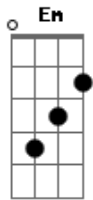

Chama viva da minha esperança
 Este canto suba para Ti!
 Seio eterno de infinita vida
 No caminho eu confio em Ti!

Ergue os olhos, move-te com o vento
 Não te atrases: Chega Deus, no tempo
 Jesus Cristo por ti se fez Homem
 Aos milhares seguem o Caminho

Chama viva da minha esperança
 Este canto suba para Ti!
 Seio eterno de infinita vida
 No caminho eu confio em Ti!

Acordes

© ukulele-chords.com

© ukulele-chords.com

© ukulele-chords.com

© ukulele-chords.com