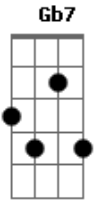

© ukulele-chords.com