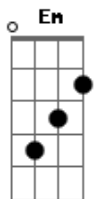

Chama viva da minha esperança
 Este canto suba para Ti!
 Seio eterno de infinita vida
 No caminho eu confio em Ti!

Ergue os olhos, move-te com o vento
 Não te atrases: Chega Deus, no tempo
 Jesus Cristo por ti se fez Homem
 Aos milhares seguem o Caminho

Chama viva da minha esperança
 Este canto suba para Ti!
 Seio eterno de infinita vida
 No caminho eu confio em Ti!

Acordes

© ukulele-chords.com

© ukulele-chords.com

© ukulele-chords.com

© ukulele-chords.com