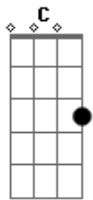

© ukulele-chords.com