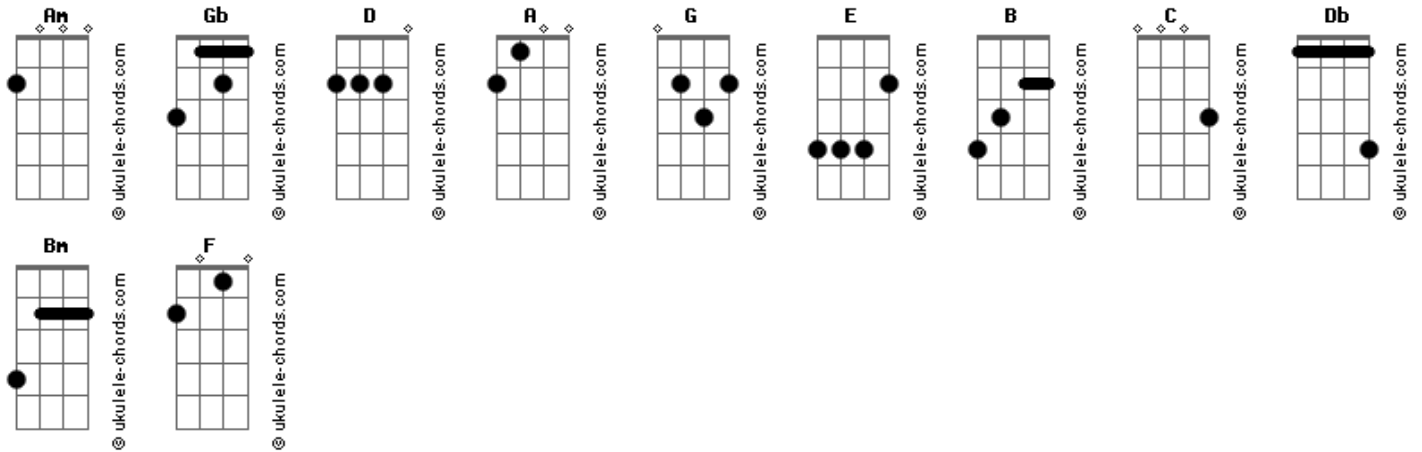

Juanlu Montoya - Ana María

tom:

Ana María, Ana María me ha dejao
 Y Rosalía, Rosalía no me quiere
 Me he dado cuenta de que estaba enamorao
 Y el amor que me ha jurao mi corazón no lo tiene (BIS)
 Por la sangre de mis venas
 Llevo tu amor de verdad
 Tu me dejaste en utrera
 Y la vuelvo a mirar
 Ay gitana, ay gitanita de utrera
 Rosalia es mi pesar

Ana María, Ana María me ha dejao
 Y Rosalía, Rosalía no me quiere
 Me he dado cuenta de que estaba enamorao
 Y el amor que me ha jurao mi corazón no lo tiene

(B Gb B E A)
 (D G C Gb)

Acordes

(B A D G Gb Db Gb)

Ay el color de la hoja del verde limón
 Ay, tiene un manto la Virgen de Consolación
 Utrera tú me llevaste
 Utrera tú me llevaste
 Me dejaste tiraito en medio los olivares
 Me dejaste tiraito en medio los□

Tendé, tendé, lavá, lavá, tendé la ropilla en el retamá
 Tendé, tendé, lavá, lavá, tendé la ropilla en el retamá

Manuela, Manuela, Manuela, Manuela
 Qué bien me sabe tu nombre
 Tu nombre qué bien me suena