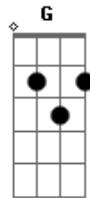

Juan Trece - La princesa canalla

tom:

Intro: C F G C

[Primeira Parte]

Ingenuidad forzada, con esa sonrisa
 Que hace pecar a un santo
 La princesa canalla salta a la pista
 Dispuesta a comerse al lobo

Despliega las alas de ángel que lleva
 Sobre el disfraz de demonio
 Moviendo sus curvas, se contonea
 Dispuesta a hechizar al mundo

[Refrão]

No se qué me has dado
 Que no puedo dejar de pensar en ti
 He caído en el mismo infierno
 Y lo malo es que no quiero salir [de aquí]

[Solo] C F G C

[Segunda Parte]

Acordes

© ukulele-chords.com

© ukulele-chords.com

© ukulele-chords.com

Caminando sobre la cuerda floja
 Sin red que pare mi caída
 Sin antídoto que echarme a la boca
 Me bebería todo tu veneno
 No se qué coño me pasa contigo
 Que me enciendo cada vez que te veo
 La princesa canalla salta a la pista
 Y yo salto al abismo