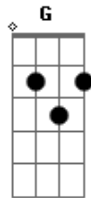

Juan Trece - La princesa canalla

tom:

Intro: C F G C

[Primeira Parte]

Ingenuidad forzada, con esa sonrisa
 Que hace pecar a un santo
 La princesa canalla salta a la pista
 Dispuesta a comerse al lobo

Despliega las alas de ángel que lleva
 Sobre el disfraz de demonio
 Moviendo sus curvas, se contonea
 Dispuesta a hechizar al mundo

[Refrão]

No se qué me has dado
 Que no puedo dejar de pensar en ti
 He caído en el mismo infierno
 Y lo malo es que no quiero salir [de aquí]

[Solo] C F G C

[Segunda Parte]

Acordes

© ukulele-chords.com

© ukulele-chords.com

© ukulele-chords.com

Caminando sobre la cuerda floja
 Sin red que pare mi caída
 Sin antídoto que echarme a la boca
 Me bebería todo tu veneno
 No se qué coño me pasa contigo
 Que me enciendo cada vez que te veo
 La princesa canalla salta a la pista
 Y yo salto al abismo