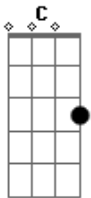

Juan Trece - La princesa canalla

tom:

Intro: C F G C

[Primeira Parte]

Ingenuidad forzada, con esa sonrisa
 Que hace pecar a un santo
 La princesa canalla salta a la pista
 Dispuesta a comerse al lobo

Despliega las alas de ángel que lleva
 Sobre el disfraz de demonio
 Moviendo sus curvas, se contonea
 Dispuesta a hechizar al mundo

[Refrão]

No se qué me has dado
 Que no puedo dejar de pensar en ti
 He caído en el mismo infierno
 Y lo malo es que no quiero salir [de aquí]

[Solo] C F G C

[Segunda Parte]

Acordes

© ukulele-chords.com

© ukulele-chords.com

© ukulele-chords.com

Caminando sobre la cuerda floja
 Sin red que pare mi caída
 Sin antídoto que echarme a la boca
 Me bebería todo tu veneno
 No se qué coño me pasa contigo
 Que me enciendo cada vez que te veo
 La princesa canalla salta a la pista
 Y yo salto al abismo