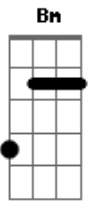

Juan Marcus e Vinícius - Parece Briga

tom:

D

D

Olha eu voltando pra casa com as costas arranhadas

A

Camisa sem botão, pescoço com chupão

D

D

Porque quando a gente tá junto, o trem dá liga

A

O bicho pega e a gente fica

Bm

Parece briga, só que é amor

G

A

Parece briga, só que é amor

D

Porque quando a gente tá junto, o trem dá liga

A

O bicho pega e a gente fica

Bm

Parece briga, só que é amor

G

A

Parece briga, só que é amor

D

Quando viu, já rolou

Acordes

© ukulele-chords.com

© ukulele-chords.com

© ukulele-chords.com