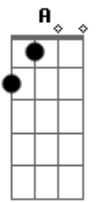

Juan Marcus e Vinícius - Parece Briga

tom:

D

D

Olha eu voltando pra casa com as costas arranhadas

A

Camisa sem botão, pescoço com chupão

D

Parece briga, só que é amor

D

Porque quando a gente tá junto, o trem dá liga

A

O bicho pega e a gente fica

Bm

Parece briga, só que é amor

G

A

Parece briga, só que é amor

D

Quando viu, já rolou

Acordes

© ukulele-chords.com

© ukulele-chords.com

© ukulele-chords.com