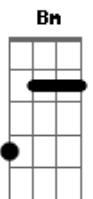

Juan Marcus e Vinícius - Parece Briga

tom:

D

D

Olha eu voltando pra casa com as costas arranhadas

A

Camisa sem botão, pescoço com chupão

D

Quando viu, já rolou

Acordes

© ukulele-chords.com

© ukulele-chords.com

© ukulele-chords.com

© ukulele-chords.com