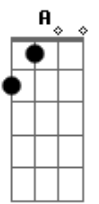

Juan Marcus e Vinícius - Parece Briga

tom:

D

D

Olha eu voltando pra casa com as costas arranhadas

A

Camisa sem botão, pescoço com chupão

D

A

Parece briga, só que é amor

D

Quando viu, já rolou

Acordes

© ukulele-chords.com

© ukulele-chords.com

© ukulele-chords.com