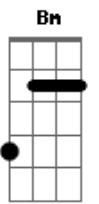

Juan Marcus e Vinícius - Parece Briga

tom:

D

D

Olha eu voltando pra casa com as costas arranhadas

A

Camisa sem botão, pescoço com chupão

D

D

Porque quando a gente tá junto, o trem dá liga

A

O bicho pega e a gente fica

Bm

Parece briga, só que é amor

G

A

Parece briga, só que é amor

D

Porque quando a gente tá junto, o trem dá liga

A

O bicho pega e a gente fica

Bm

Parece briga, só que é amor

G

A

Parece briga, só que é amor

D

Quando viu, já rolou

Acordes

© ukulele-chords.com

© ukulele-chords.com

© ukulele-chords.com