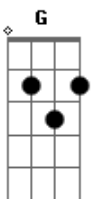

Juan Marcus e Vinícius - Parece Briga

tom:

D

D

Olha eu voltando pra casa com as costas arranhadas

A

Camisa sem botão, pescoço com chupão

D

O bicho pega e a gente fica

Bm

Parece briga, só que é amor

G

A

Parece briga, só que é amor

D

Porque quando a gente tá junto, o trem dá liga

Quando viu, já rolou

Acordes

© ukulele-chords.com

© ukulele-chords.com

© ukulele-chords.com

© ukulele-chords.com