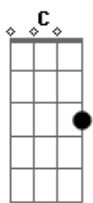

Juan Marcus e Vinícius - Louca do Rolê

tom:

C (forma dos acordes no tom de D)

Afinação: D G C F A D

Intro: D A Bm G

D
De onde a gente não espera
G
É que rola o diferente de repente
D
Um beijo me virou do avesso
G
Essa loucura tem detalhe e endereço
D A
Blusa branca, saia longa caída ai
Bm
Cara limpa, rasteirinha no pé
G
Jeito de quem não quer nada, mas quer
D
Ninguém sabe quando o amor vai chegar
A
Ninguém sabe quando a vibe vai bater
Bm G
Eu fui me apaixonar pela louca do rolê
D
Ninguém sabe quando o amor vai chegar
A
Ninguém sabe quando a vibe vai bater
Bm G
Eu fui me apaixonar pela louca do rolê
Vai entender

[Solo] D A Bm G

D
De onde a gente não espera
G

É que rola o diferente de repente
D
Um beijo me virou do avesso
G
Essa loucura tem detalhe e endereço
D A
Blusa branca, saia longa caída ai
Bm
Cara limpa, rasteirinha no pé
G
Jeito de quem não quer nada, mas quer
D
Ninguém sabe quando o amor vai chegar
A
Ninguém sabe quando a vibe vai bater
Bm G
Eu fui me apaixonar pela louca do rolê
D
Ninguém sabe quando o amor vai chegar
A
Ninguém sabe quando a vibe vai bater
Bm G
Eu fui me apaixonar pela louca do rolê
Vai entender
D
Ninguém sabe quando o amor vai chegar
A
Ninguém sabe quando a vibe vai bater
Bm G
Eu fui me apaixonar pela louca do rolê
D A
Vai entender... Eee
Bm G
Eu fui me apaixonar pela louca do rolê
D
Vai entender

Acordes

© ukulele-chords.com