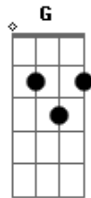

# Juan Marcus e Vinícius - Louca do Rolê

tom:

C (forma dos acordes no tom de D)

Afinação: D G C F A D

Intro: D A Bm G

D  
De onde a gente não espera  
G  
É que rola o diferente de repente  
D  
Um beijo me virou do avesso  
G  
Essa loucura tem detalhe e endereço  
D A  
Blusa branca, saia longa caída ai  
Bm  
Cara limpa, rasteirinha no pé  
G  
Jeito de quem não quer nada, mas quer  
D  
Ninguém sabe quando o amor vai chegar  
A  
Ninguém sabe quando a vibe vai bater  
Bm G  
Eu fui me apaixonar pela louca do rolê  
D  
Ninguém sabe quando o amor vai chegar  
A  
Ninguém sabe quando a vibe vai bater  
Bm G  
Eu fui me apaixonar pela louca do rolê  
Vai entender

[Solo] D A Bm G

D  
De onde a gente não espera  
G

## Acordes

© ukulele-chords.com

© ukulele-chords.com

© ukulele-chords.com

© ukulele-chords.com

© ukulele-chords.com

© ukulele-chords.com

É que rola o diferente de repente  
D  
Um beijo me virou do avesso  
G  
Essa loucura tem detalhe e endereço  
D A  
Blusa branca, saia longa caída ai  
Bm  
Cara limpa, rasteirinha no pé  
G  
Jeito de quem não quer nada, mas quer  
D  
Ninguém sabe quando o amor vai chegar  
A  
Ninguém sabe quando a vibe vai bater  
Bm G  
Eu fui me apaixonar pela louca do rolê  
D  
Ninguém sabe quando o amor vai chegar  
A  
Ninguém sabe quando a vibe vai bater  
Bm G  
Eu fui me apaixonar pela louca do rolê  
Vai entender  
D  
Ninguém sabe quando o amor vai chegar  
A  
Ninguém sabe quando a vibe vai bater  
Bm G  
Eu fui me apaixonar pela louca do rolê  
D A  
Vai entender... Eee  
Bm G  
Eu fui me apaixonar pela louca do rolê  
D  
Vai entender