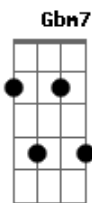

© ukulele-chords.com