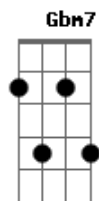

© ukulele-chords.com