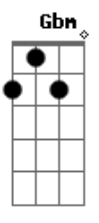

Juan Gabriel - Amor Eterno

tom:

Intro: Gbm B7 A Gbm B7 E7
 Gbm B7 Gbm B7 E7
 Bm E7 Bm E7 A7M
 D A7M Bm E7 A7M

[Primeira Parte]

A7M
 Tu eres la tristeza
 Bm E7
 Ay de mis ojos
 Bm E7
 Que lloran en silencio
 A7M
 Por tu amor

Sé que pude haber
 Bm
 E7 A7M
 Yo hecho más por ti

Obscura soledad
 Bm E7
 Estoy viviendo

La misma soledad
 A7M
 De tu sepulcro

Bm7
 Tu eres el amor
 E7
 Del cual yo tengo

Bm
 El más triste
 E7 A7M
 Recuerdo de Acapulco

E7 A7M
 Para seguir amándonos

[Final] Bm E7 Bm E7 A7M
 Bm E7 Bm E7 A7M

Acordes

© ukulele-chords.com

© ukulele-chords.com

© ukulele-chords.com

© ukulele-chords.com

© ukulele-chords.com