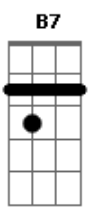

Juan Gabriel - Amor Eterno

tom:

Intro: Gbm B7 A Gbm B7 E7
 Gbm B7 Gbm B7 E7
 Bm E7 Bm E7 A7M
 D A7M Bm E7 A7M

[Primeira Parte]

A7M
 Tu eres la tristeza
 Bm E7
 Ay de mis ojos
 Bm E7
 Que lloran en silencio
 A7M
 Por tu amor

Sé que pude haber
 Bm
 E7 A7M
 Yo hecho más por ti

Obscura soledad
 Bm E7
 Estoy viviendo

La misma soledad
 A7M
 De tu sepulcro

Bm7
 Tu eres el amor
 E7
 Del cual yo tengo

Bm
 El más triste
 E7 A7M
 Recuerdo de Acapulco

E7 A7M
 Para seguir amándonos

[Final] Bm E7 Bm E7 A7M
 Bm E7 Bm E7 A7M

Acordes

© ukulele-chords.com

© ukulele-chords.com

© ukulele-chords.com

© ukulele-chords.com

© ukulele-chords.com