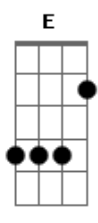

© ukulele-chords.com