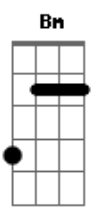

Juan Gabriel - Amor Eterno

tom:

Intro: Gbm B7 A Gbm B7 E7
 Gbm B7 Gbm B7 E7
 Bm E7 Bm E7 A7M
 D A7M Bm E7 A7M

[Primeira Parte]

A7M
 Tu eres la tristeza
 Bm E7
 Ay de mis ojos
 Bm E7
 Que lloran en silencio
 A7M
 Por tu amor

Sé que pude haber
 Bm
 E7 A7M
 Yo hecho más por ti

Obscura soledad
 Bm E7
 Estoy viviendo

La misma soledad
 A7M
 De tu sepulcro

Bm7
 Tu eres el amor
 E7
 Del cual yo tengo

Bm
 El más triste
 E7 A7M
 Recuerdo de Acapulco

E7 A7M
 Para seguir amándonos

[Final] Bm E7 Bm E7 A7M
 Bm E7 Bm E7 A7M

Acordes

© ukulele-chords.com

© ukulele-chords.com

© ukulele-chords.com

© ukulele-chords.com

© ukulele-chords.com