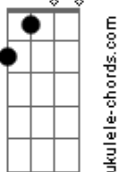

A

© ukulele-chords.com