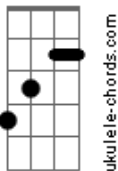

Juan Del Sur - Sí Creo En Mí

tom:

Intro: **Bm** **G** **D** **Bm**
Bm **Em** **G** **Bm**

Bm
 Si creo en mí, tu crees en mí
 Y se crea en mí una emoción **A**
 Que es el motor, la inspiración
 Para crear otra canción **Bm**

© ukulele-chords.com

Bm7

© ukulele-chords.com

Bb

© ukulele-chords.com

Gb7

© ukulele-chords.com

B

© ukulele-chords.com

Dbm

© ukulele-chords.com

C7M **Bm7**
 Si no tengo agua ni tierra
C7M **D7M**
 Será que existe dentro mío ese lugar
Em7 **Bb** **Gb7**
 Un manantial donde creer y cosechar

Bm
 Si creo en mí, tu crees en mí
 Y se crea en mí una emoción **A**
 Que es el motor, la inspiración
 Para crear otra canción **Bm**