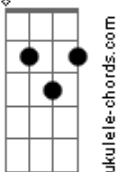

G

© ukulele-chords.com