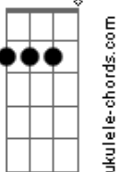

D

© ukulele-chords.com