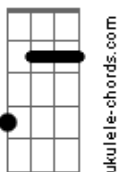

Bm

© ukulele-chords.com