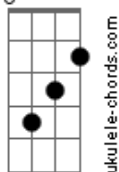

Em

© ukulele-chords.com