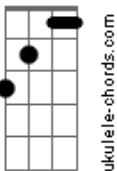

Bb

© ukulele-chords.com