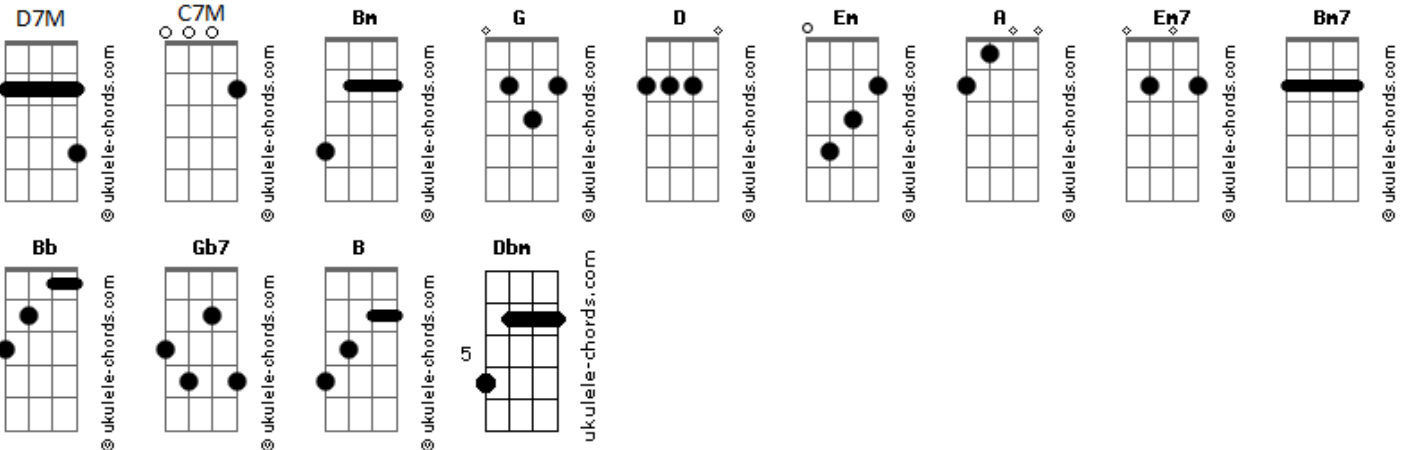

Juan Del Sur - Sí Creo En Mí

tom:

Intro: **Bm** **G** **D** **Bm**
Bm **Em** **G** **Bm**

Bm
 Si creo en mí, tu crees en mí
 Y se crea en mí una emoción **A**
 Que es el motor, la inspiración
 Para crear otra canción **Bm**

Bm
 Si creo en mí, tu crees en mí
 Y se crea en mí una ilusión **A**
 Es combustible, es el poder
 Decirle sí a mi vocación **Bm**

Bm
 Si creo en mí, tu crees en mí
 Y se crea en mí una emoción **A**
 Que es el motor, la inspiración
 Para crear otra canción **Bm**

Bm
 Si creo en mí, tu crees en mí
 Y se crea en mí una ilusión **A**
 Es combustible, es el poder
 Decirle sí a mi vocación **G A**

(**Bm** **G** **D**)
 (**Bm** **Em** **G** **Bm**)

Em7 **D7M**
 Dónde siembro la semilla de creación?

Acordes

C7M **Bm7**
 Si no tengo agua ni tierra
C7M **D7M**
 Será que existe dentro mío ese lugar
Em7 **Bb** **Gb7**
 Un manantial donde creer y cosechar

Bm
 Si creo en mí, tu crees en mí
 Y se crea en mí una emoción **A**
 Que es el motor, la inspiración
 Para crear otra canción **Bm**