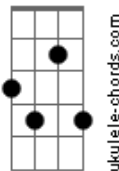

Juan Del Sur - Sí Creo En Mí

tom:

Intro: **Bm** **G** **D** **Bm**
Bm **Em** **G** **Bm**

Bm
 Si creo en mí, tu crees en mí
 Y se crea en mí una emoción **A**
 Que es el motor, la inspiración
 Para crear otra canción **Bm**

Bm
 Si creo en mí, tu crees en mí
 Y se crea en mí una ilusión **A**
 Es combustible, es el poder
 Decirle sí a mi vocación **G A**

(**Bm** **G** **D**)
 (**Bm** **Em** **G** **Bm**)

Em7 **D7M**
 Dónde siembro la semilla de creación?

© ukulele-chords.com

Bm7

© ukulele-chords.com

Bb

© ukulele-chords.com

Gb7

© ukulele-chords.com

B

© ukulele-chords.com

Dbm

© ukulele-chords.com

C7M **Bm7**
 Si no tengo agua ni tierra
C7M **D7M**
 Será que existe dentro mío ese lugar
Em7 **Bb** **Gb7**
 Un manantial donde creer y cosechar

Bm
 Si creo en mí, tu crees en mí
 Y se crea en mí una emoción **A**
 Que es el motor, la inspiración
 Para crear otra canción **Bm**