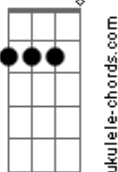

D

© ukulele-chords.com