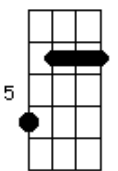

Juan Del Sur - Sí Creo En Mí

tom:

Intro: **Bm** **G** **D** **Bm**
Bm **Em** **G** **Bm**

Bm
 Si creo en mí, tu crees en mí
 Y se crea en mí una emoción **A**
 Que es el motor, la inspiración
 Para crear otra canción **Bm**

© ukulele-chords.com

Bm7

© ukulele-chords.com

Bb

© ukulele-chords.com

Gb7

© ukulele-chords.com

B

© ukulele-chords.com

Dbm

© ukulele-chords.com

C7M **Bm7**
 Si no tengo agua ni tierra
C7M **D7M**
 Será que existe dentro mío ese lugar
Em7 **Bb** **Gb7**
 Un manantial donde creer y cosechar

Bm
 Si creo en mí, tu crees en mí
 Y se crea en mí una emoción **A**
 Que es el motor, la inspiración
 Para crear otra canción **Bm**