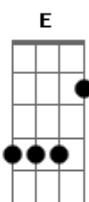

Juan Daniel Isenhasen - Te Chamo Prenda

Tom: E

Intro: 2x: E B Dbm B A Gbm7 B7

Chega de manso arrastando as alpargatas
E B Dbm B A Gbm7 B7

Dosiu a prata ao cevar o chimarrão
E B Dbm B A Gbm7 B7
És a mais linda com vestidinho bordado
E B Dbm B A Gbm7 B7
Atiça o pecado pra o ardor de uma paixão
E B Dbm B A Gbm7 B7

C Sorriso lindo com o frescor do sereno
C B7
C Corpo moreno esguio como o violão
B7

Pré-refrão:

E B Dbm B
Cabelos negros como o véu da noite escura
A Gbm7 B7
Formosura como a mais linda canção

Refrão 2x:

A B7 E
Por ser gaúcha és a flor do campo
A B7 E
O teu encanto embeleza essa vivenda
Gbm7 B
Nome dado somente a jóia mais cara
A B7 E
És a mais rara, por isso te chamo prenda

Repete tudo

Acordes