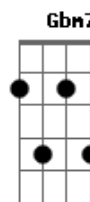

© ukulele-chords.com