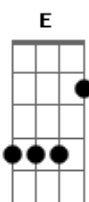

Juan Daniel Isenhasen - Te Chamo Prenda

Tom: E

Intro: 2x: E B Dbm B A Gbm7 B7

Chega de manso arrastando as alpargatas
E B Dbm B
A Gbm7 B7

Dosiu a prata ao cevar o chimarrão
E B Dbm B

És a mais linda com vestidinho bordado
A Gbm7 B7

Atiça o pecado pra o ardor de uma paixão

C B7
Sorriso lindo com o frescor do sereno

C B7
Corpo moreno esguio como o violão

Pré-refrão:

E B Dbm B
Cabelos negros como o véu da noite escura
A Gbm7 B7
Formosura como a mais linda canção

Refrão 2x:

A B7 E
Por ser gaúcha és a flor do campo
A B7 E
O teu encanto embeleza essa vivenda
Gbm7 B
Nome dado somente a jóia mais cara
A B7 E
És a mais rara, por isso te chamo prenda

Repete tudo

Acordes