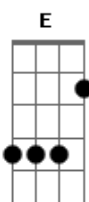

Juan Daniel Isenhasen - Te Chamo Prenda

Tom: E

Intro: 2x: E B Dbm B A Gbm7 B7

Chega de manso arrastando as alpargatas
E B Dbm B A Gbm7 B7

Dosiu a prata ao cevar o chimarrão
E B Dbm B A Gbm7 B7
 És a mais linda com vestidinho bordado
A Gbm7 B7
 Atiça o pecado pra o ardor de uma paixão

C B7
 Sorriso lindo com o frescor do sereno
C B7
 Corpo moreno esguio como o violão

Pré-refrão:

E B Dbm B
 Cabelos negros como o véu da noite escura
A Gbm7 B7
 Formosura como a mais linda canção

Refrão 2x:

A B7 E
 Por ser gaúcha és a flor do campo
A B7 E
 O teu encanto embeleza essa vivenda
Gbm7 B
 Nome dado somente a jóia mais cara
A B7 E
 És a mais rara, por isso te chamo prenda

Repete tudo

Acordes

© ukulele-chords.com