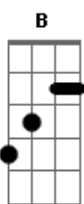

Juan Daniel Isenhasen - Te Chamo Prenda

Tom: E

Intro: 2x: E B Dbm B A Gbm B7

Chega de manso arrastando as alpargatas
E B Dbm B
A Gbm B7

Dosiu a prata ao cevar o chimarrão
E B Dbm B

És a mais linda com vestidinho bordado
A Gbm B7

Atiça o pecado pra o ardor de uma paixão

C B7
Sorriso lindo com o frescor do sereno

C B7
Corpo moreno esguio como o violão

Pré-refrão:

E B Dbm B
Cabelos negros como o véu da noite escura
A Gbm B7
Formosura como a mais linda canção

Refrão 2x:

A B7 E
Por ser gaúcha és a flor do campo
A B7 E
O teu encanto embeleza essa vivenda
Gbm7 B
Nome dado somente a jóia mais cara
A B7 E
És a mais rara, por isso te chamo prenda

Repete tudo

Acordes

© ukulele-chords.com

© ukulele-chords.com

© ukulele-chords.com

© ukulele-chords.com

© ukulele-chords.com

© ukulele-chords.com

© ukulele-chords.com

© ukulele-chords.com