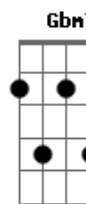

© ukulele-chords.com