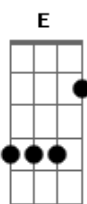

Juan Daniel Isenhasen - Te Chamo Prenda

Tom: E

Intro: 2x: E B Dbm B A Gbm B7

Chega de manso arrastando as alpargatas
E B Dbm B
A Gbm B7

Dosiu a prata ao cevar o chimarrão
E B Dbm B

És a mais linda com vestidinho bordado
A Gbm B7

Atiça o pecado pra o ardor de uma paixão

C B7
Sorriso lindo com o frescor do sereno

C B7
Corpo moreno esguio como o violão

Pré-refrão:

E B Dbm B
Cabelos negros como o véu da noite escura
A Gbm B7
Formosura como a mais linda canção

Refrão 2x:

A B7 E
Por ser gaúcha és a flor do campo
A B7 E
O teu encanto embeleza essa vivenda
Gbm7 B
Nome dado somente a jóia mais cara
A B7 E
És a mais rara, por isso te chamo prenda

Repete tudo

Acordes

© ukulele-chords.com