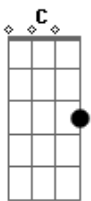

Ju Santana - Tamo Junta, Mana

tom:

Intro: C G F C
C G F

C G
Bota o pé na estrada, mana
F
Segue teu caminho, vai
C G
Daqui toda sorte mando
F
Vai sem medo, ou com medo, vai
C G
Amiga já passou das dez
F
Amanhã tem trampo, bora vazar
C
Manda um zap, pra avisar
G
Cheguei
F
Tamo junta pra sempre se cuidar
C G
Esqueci a chave me abriga
F
Fala sério que é você, não me diga
C G
Te conheço, faz um tempinho já
F
Vem pra cá, vem pra cá

[Refrão]

C G
De salto alto, na areia descalça
F
Rir contigo sem motivo, sem causa
C G
Na brisa do rolê, no pagodim
F
Esqueço até o date com o boyzim
C G
Mas se tá na bédi, pode me falar
F C G F
Que eu vô lá, eu vô lá

C G
"Não arrega", tu me disse uma vez
F
E eu já não podia acreditar
C G
Me sacudiu: "tu vai vencer, eu sei"

F
Quando menos esperei tava lá
C G
Tu de volta, como é bom ter, amiga
F

Acordes

© ukulele-chords.com