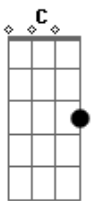

Ju Santana - Tamo Junta, Mana

tom:

Intro: C G F C
C G F

C G
Bota o pé na estrada, mana
F
Segue teu caminho, vai
C G
Daqui toda sorte mando
F
Vai sem medo, ou com medo, vai
C G
Amiga já passou das dez
F
Amanhã tem trampo, bora vazar
C
Manda um zap, pra avisar
G
Cheguei
F
Tamo junta pra sempre se cuidar
C G
Esqueci a chave me abriga
F
Fala sério que é você, não me diga
C G
Te conheço, faz um tempinho já
F
Vem pra cá, vem pra cá

[Refrão]

C G
De salto alto, na areia descalça
F
Rir contigo sem motivo, sem causa
C G
Na brisa do rolê, no pagodim
F
Esqueço até o date com o boyzim
C G
Mas se tá na bédi, pode me falar
F C G F
Que eu vô lá, eu vô lá

C G
"Não arrega", tu me disse uma vez
F
E eu já não podia acreditar
C G
Me sacudiu: "tu vai vencer, eu sei"

F
Quando menos esperei tava lá
C G
Tu de volta, como é bom ter, amiga
F

Acordes

© ukulele-chords.com

(C G F)
(C G F)
(C G F)
(C G F)
(C G F)

C G
"Não arrega", tu me disse uma vez
F
E eu já não podia acreditar
C G
Me sacudiu: "tu vai vencer, eu sei"

F
Quando menos esperei tava lá
C G
Tu de volta, como é bom ter, amiga
F
Senta aqui, de novos sonhos me diga
C G
Toma a chave, bora junta brindar
F
Vem pra cá, vem pra cá