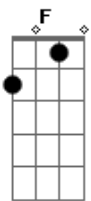

[Refrão]

C G  
De salto alto, na areia descalça  
F  
Rir contigo sem motivo, sem causa  
C G  
Na brisa do rolê, no pagodim  
F  
Esqueço até o date com o boyzim  
C G  
Mas se tá na bédi, pode me falar  
F C G F  
Que eu vô lá, eu vô lá

C G  
"Não arrega", tu me disse uma vez  
F  
E eu já não podia acreditar  
C G  
Me sacudiu: "tu vai vencer, eu sei"

F  
Quando menos esperei tava lá  
C G  
Tu de volta, como é bom ter, amiga  
F

## Acordes

© ukulele-chords.com

© ukulele-chords.com

© ukulele-chords.com

Senta aqui, de novos sonhos me diga  
C G  
Toma a chave, bora junta brindar  
F  
Vem pra cá, vem pra cá

[Refrão]

C G  
De salto alto, na areia descalça  
F  
Rir contigo sem motivo, sem causa  
C G  
Na brisa do rolê, no pagodim  
F  
Esqueço até o date com o boyzim  
C G  
Mas se tá na bédi, pode me falar  
F  
Que eu vô lá, eu vô lá