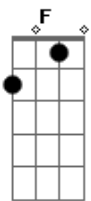

[Refrão]

C G
De salto alto, na areia descalça
F
Rir contigo sem motivo, sem causa
C G
Na brisa do rolê, no pagodim
F
Esqueço até o date com o boyzim
C G
Mas se tá na bédi, pode me falar
F C G F
Que eu vô lá, eu vô lá

C G
"Não arrega", tu me disse uma vez
F
E eu já não podia acreditar
C G
Me sacudiu: "tu vai vencer, eu sei"

F
Quando menos esperei tava lá
C G
Tu de volta, como é bom ter, amiga
F

Acordes

© ukulele-chords.com

© ukulele-chords.com

© ukulele-chords.com

Senta aqui, de novos sonhos me diga
C G
Toma a chave, bora junta brindar
F
Vem pra cá, vem pra cá

[Refrão]

C G
De salto alto, na areia descalça
F
Rir contigo sem motivo, sem causa
C G
Na brisa do rolê, no pagodim
F
Esqueço até o date com o boyzim
C G
Mas se tá na bédi, pode me falar
F
Que eu vô lá, eu vô lá