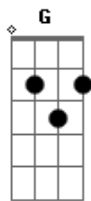

Ju Santana - Tamo Junta, Mana

tom:

Intro: C G F C
C G F

C G
Bota o pé na estrada, mana
F
Segue teu caminho, vai
C G
Daqui toda sorte mando
F
Vai sem medo, ou com medo, vai
C G
Amiga já passou das dez
F
Amanhã tem trampo, bora vazar
C
Manda um zap, pra avisar
G
Cheguei
F
Tamo junta pra sempre se cuidar
C G
Esqueci a chave me abriga
F
Fala sério que é você, não me diga
C G
Te conheço, faz um tempinho já
F
Vem pra cá, vem pra cá

[Refrão]

C G
De salto alto, na areia descalça
F
Rir contigo sem motivo, sem causa
C G
Na brisa do rolê, no pagodim
F
Esqueço até o date com o boyzim
C G
Mas se tá na bédi, pode me falar
F C G F
Que eu vô lá, eu vô lá

C G
"Não arrega", tu me disse uma vez
F
E eu já não podia acreditar
C G
Me sacudiu: "tu vai vencer, eu sei"

F
Quando menos esperei tava lá
C G
Tu de volta, como é bom ter, amiga
F

Acordes

© ukulele-chords.com