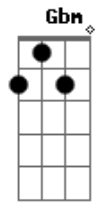

© ukulele-chords.com