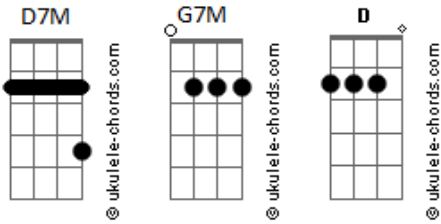

JrOliveira - Take It Easy

tom:

D

D7M

Tranquilize
A sempre um novo modo a seguir
G7M
Naturalize
A experiência de existir
D7M
Take it easy

Porque o mau não mora em ti
G7M
Não a crise

Pra quem deixa o amor fluir
D7M
Eternize

Toda a arte que mora em você
G7M
Esteja firme

Estou aqui pro que der e vier
D7M

Acordes

Sincronize

Pensamento e forma de agir
G7M
Pacifique
D7M
A energia que sai daí

Depois de tudo eu faço um café
G7M
D7M
Pra conversarmos sobre o mundo
G7M
Um sorriso curvo e cê sabe como é
D7M
Deixa as coisas ruins no mudo
G7M
Não tem problema se quiser chorar
D7M
Te empresto o ombro e tudo vai esclarecer
G7M
Esta aqui minha força pra te levantar
D7M
Abraça a vida e comece a viver

[Final] D7M G7M