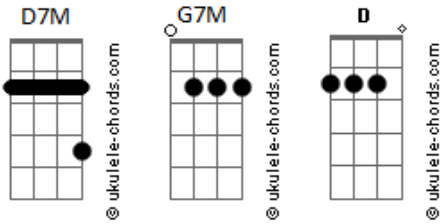

JrOliveira - Take It Easy

tom:

D

D7M

Tranquilize
 A sempre um novo modo a seguir
 G7M
 Naturalize
 A experiência de existir
 D7M
 Take it easy

Porque o mau não mora em ti
 G7M
 Não a crise

Pra quem deixa o amor fluir
 D7M
 Eternize

Toda a arte que mora em você
 G7M
 Esteja firme

Estou aqui pro que der e vier
 D7M

Acordes

Sincronize

Pensamento e forma de agir
 G7M
 Pacifique
 D7M
 A energia que sai daí

Depois de tudo eu faço um café
 G7M
 D7M
 Pra conversarmos sobre o mundo
 G7M
 Um sorriso curvo e cê sabe como é
 D7M
 Deixa as coisas ruins no mudo
 G7M
 Não tem problema se quiser chorar
 D7M
 Te empresto o ombro e tudo vai esclarecer
 G7M
 Esta aqui minha força pra te levantar
 D7M
 Abraça a vida e comece a viver