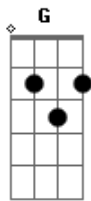

JrOliveira - Menina Linda

tom:

Intro: Dm F C G
Dm F C G

Dm F
Faço essa canção singela
C G
Para matar a sua vontade de me ouvir cantar
Dm F
E ponho em cada verso dela
C G
Um pouquinho da saudade de te ouvir falar
Dm F
Faço essa canção singela
C G
Para matar a sua vontade de me ouvir cantar
Dm F
E ponho em cada verso dela
C G
Um pouquinho da saudade de te ouvir falar

Dm F
Menina linda
C G
Você é mais linda ao lado do meu
Dm F
Raio do meu dia
C G
Não esquece o que o meu coração é teu
Dm F
Menina linda
C G
Vejo as flores com inveja de você
Dm F
Passa lá em casa
C G
Que o meu olho está com saudade do seu
(Dm F C G)

Dm F
Faço essa canção singela
C G
Para matar a sua vontade de me ouvir cantar

Acordes

© ukulele-chords.com

© ukulele-chords.com

© ukulele-chords.com

© ukulele-chords.com