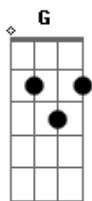

JrOliveira - Menina Linda

tom:

Intro: Dm F C G
 Dm F C G

Dm F
 Faça essa canção singela
 C G
 Para matar a sua vontade de me ouvir cantar
 Dm F
 E ponho em cada verso dela
 C G
 Um pouquinho da saudade de te ouvir falar
 Dm F
 Faça essa canção singela
 C G
 Para matar a sua vontade de me ouvir cantar
 Dm F
 E ponho em cada verso dela
 C G
 Um pouquinho da saudade de te ouvir falar

Dm F
 Menina linda
 C G
 Você é mais linda ao lado do meu
 Dm F
 Raio do meu dia
 C G
 Não esquece o que o meu coração é teu
 Dm F
 Menina linda
 C G
 Vejo as flores com inveja de você
 Dm F
 Passa lá em casa
 C G
 Que o meu olho está com saudade do seu

(Dm F C G)

Dm F
 Faça essa canção singela
 C G
 Para matar a sua vontade de me ouvir cantar

Acordes

© ukulele-chords.com

© ukulele-chords.com

© ukulele-chords.com

© ukulele-chords.com