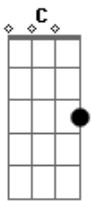

JrOliveira - Menina Linda

tom:

Intro: Dm F C G
Dm F C G

Dm F
Faço essa canção singela
C G
Para matar a sua vontade de me ouvir cantar
Dm F
E ponho em cada verso dela
C G
Um pouquinho da saudade de te ouvir falar
Dm F
Faço essa canção singela
C G
Para matar a sua vontade de me ouvir cantar
Dm F
E ponho em cada verso dela
C G
Um pouquinho da saudade de te ouvir falar

Dm F
Menina linda
C G
Você é mais linda ao lado do meu
Dm F
Raio do meu dia
C G
Não esquece o que o meu coração é teu
Dm F
Menina linda
C G
Vejo as flores com inveja de você
Dm F
Passa lá em casa
C G
Que o meu olho está com saudade do seu
(Dm F C G)

(Dm F C G)

Dm F
Sei que tudo vai dar certo
C G
Mas a minha ansiedade faz eu te escrever
Dm F
Receba todo meu carinho
C G
Seja lá onde estiver e o que for fazer
Dm F
Todo dia fecho os meus olhos
C G
E consigo ouvir o tom seu riso no ar
Dm F
Você sabe é o hino mais lindo
C G
Que o meu ouvido ousou salvar

Dm F
Menina linda
C G
Você é mais linda ao lado do meu
Dm F
Raio do meu dia
C G
Não esquece o que o meu coração é teu
Dm F
Menina linda
C G
Vejo as flores com inveja de você
Dm F
Passa lá em casa
C G
Que o meu olho está com saudade do seu
(Dm F C G)

Dm F
Faço essa canção singela
C G
Para matar a sua vontade de me ouvir cantar

Acordes

© ukulele-chords.com