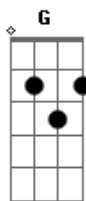

JrOliveira - Menina Linda

tom:

Intro: Dm F C G
 Dm F C G

Dm F
 Faça essa canção singela
 C G
 Para matar a sua vontade de me ouvir cantar
 Dm F
 E ponho em cada verso dela
 C G
 Um pouquinho da saudade de te ouvir falar
 Dm F
 Faça essa canção singela
 C G
 Para matar a sua vontade de me ouvir cantar
 Dm F
 E ponho em cada verso dela
 C G
 Um pouquinho da saudade de te ouvir falar

Dm F
 Menina linda
 C G
 Você é mais linda ao lado do meu
 Dm F
 Raio do meu dia
 C G
 Não esquece o que o meu coração é teu
 Dm F
 Menina linda
 C G
 Vejo as flores com inveja de você
 Dm F
 Passa lá em casa
 C G
 Que o meu olho está com saudade do seu

(Dm F C G)

Dm F
 Faça essa canção singela
 C G
 Para matar a sua vontade de me ouvir cantar

Acordes

© ukulele-chords.com

© ukulele-chords.com

© ukulele-chords.com

© ukulele-chords.com