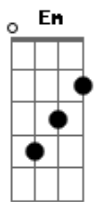

© ukulele-chords.com