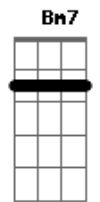

© ukulele-chords.com