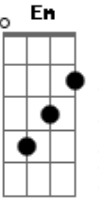

© ukulele-chords.com