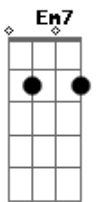

© ukulele-chords.com