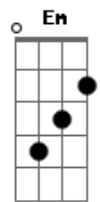

© ukulele-chords.com