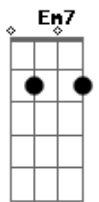

© ukulele-chords.com