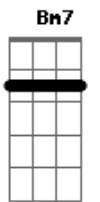

© ukulele-chords.com