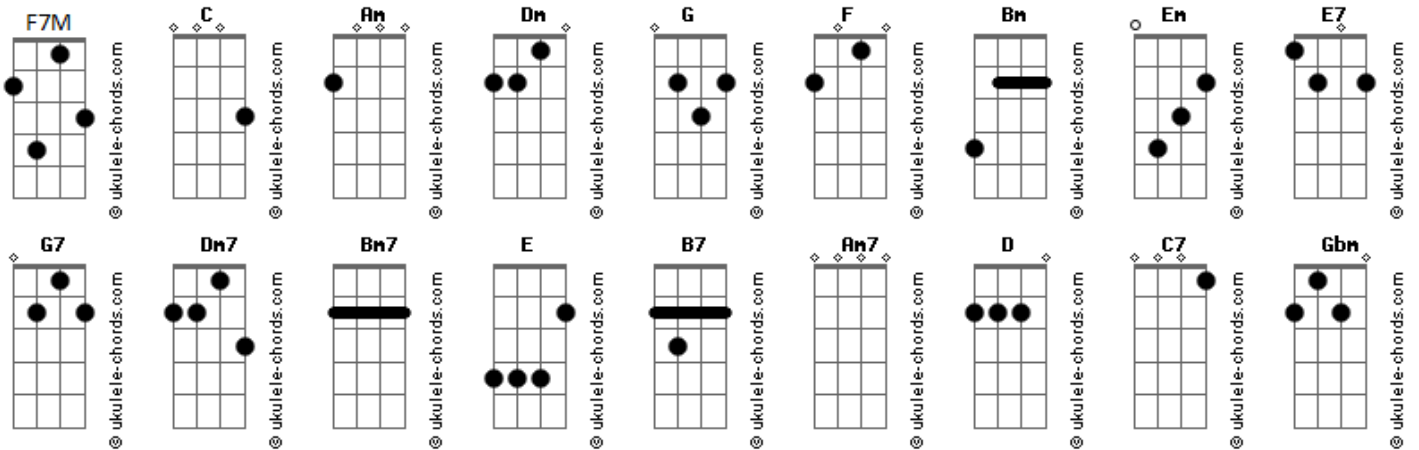

Jozyanne - Jesus, Meu Guia É (part. Jairo Bonfim, Midian Lima e André Leono)

tom:

Intro: Am Dm G C F Dm Bm Em E7

Am Dm
Jesus meu guia é
G7 C
Amigo e protetor
F C Dm
Ele é o meu bom pastor
G Bm E7
E quando eu sentir temor
Bm E7 Am
Nele confiarei

[Refrão]

F G
Nele confiarei
C F Dm7
Fraco sou, mas Deus me dá
Bm7 E
Seu poder, seu amor

[Primeira Parte]

Am Dm
Jesus meu guia é
G C
Amigo e protetor
F Dm
Ele é o meu bom pastor
Bm E7
E quando eu sentir temor

[Refrão]

Am F
Nele confiarei (Jesus meu guia é)
G C F
Nele confiarei (amigo e protetor, Ele é)
Am Dm
Fraco sou mas Deus me dá (o meu bom pastor)
Bm E7
Seu poder seu amor (e quando eu sentir temor)

Am
Nele confiarei

F Am G
Nele confiarei
C F Dm
Fraco sou mas Deus me dá
B7 E7
Seu poder seu amor
(Am7 Dm7 G7 C)
(F7M D Am7 Dm7 C Bm7 E)

Am Dm
Jesus meu guia é
G7 C
Amigo e protetor
C7 F Dm
Ele é o meu bom pastor
Bm E7
E quando eu sentir temor

[Refrão]

Bm E7 Am F
Nele confiarei (Jesus meu guia é)
G C F
Nele confiarei (amigo e protetor, Ele é)
Dm
Fraco sou mas Deus me dá (o meu bom pastor)
Bm E7
Seu poder seu amor (e quando eu sentir temor)
Gbm E7 Am
Nele confiarei
F Am G
Nele confiarei (Nele confiarei!)
C F C Dm
Fraco sou mas Deus me dá
(Fraco sou, fraco sou, mas Deus me dá!)
B E
Seu poder seu amor
Gbm E7 Am
Nele confiarei
F Am G
Nele confiarei
C F Dm
Fraco sou mas Deus me dá
Bm Em
Seu poder seu amor

(Am)

Acordes