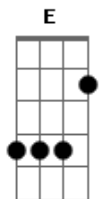

Jozyanne - Ah Como Eu Quero Ir Pra Lá

tom:

Intro: E A B ^E D^bm

^E Ah, como eu quero ir pra lá ^{B G^bm}

Sim, eu quero ir pra lá ^{A E}

Adorar, face a face, meu salvador ^B

Receber minha coroa de vencedor ^{G^bm A}

Pela fé já posso imaginar ^E

Como o som de muitas águas uma voz ^E

A chamar pelo meu nome ^{B D^bm}

Eu quero estar pronto pra ouvir ^{A E}

O som de sua voz ^B

Irei dizer-te: "eis-me aqui" ^A

Pela fé já posso imaginar o toque de uma trombeta ^{G^bm D^bm}

A entrada triunfal pelos portões celestiais ^{G^bm D^bm}

Acordes

© ukulele-chords.com

© ukulele-chords.com

© ukulele-chords.com

© ukulele-chords.com

© ukulele-chords.com

© ukulele-chords.com