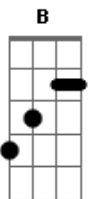

Jozyanne - Ah Como Eu Quero Ir Pra Lá

tom:

Intro: E A B ^E Dbm

^E Ah, como eu quero ir pra lá ^{B Gbm}

^{A E} Sim, eu quero ir pra lá

^B Adorar, face a face, meu salvador

^{Gbm A} Receber minha coroa de vencedor

^{E A E} Pela fé já posso imaginar

^{E E} Como o som de muitas águas uma voz

^{B Dbm} A chamar pelo meu nome

^{A E} Eu quero estar pronto pra ouvir

^B O som de sua voz

^A Irei dizer-te: "eis-me aqui"

^{Gbm Dbm} Pela fé já posso imaginar o toque de uma trombeta

^{Gbm Dbm} A entrada triunfal pelos portões celestiais

Acordes

© ukulele-chords.com

© ukulele-chords.com

© ukulele-chords.com

© ukulele-chords.com

© ukulele-chords.com

© ukulele-chords.com