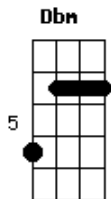

Jozyanne - Ah Como Eu Quero Ir Pra Lá

tom:

Intro: E A B ^E D^bm

^E Ah, como eu quero ir pra lá ^{B G^bm}

Sim, eu quero ir pra lá ^{A E}

Adorar, face a face, meu salvador ^B

Receber minha coroa de vencedor ^{G^bm A}

A entrada triunfal pelos portões celestiais ^{G^bm D^bm}

Acordes

© ukulele-chords.com

© ukulele-chords.com

© ukulele-chords.com

© ukulele-chords.com

© ukulele-chords.com

© ukulele-chords.com