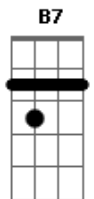

Jozyanne - Ah Como Eu Quero Ir Pra Lá

tom:

Intro: E A B ^E Dbm

^E Ah, como eu quero ir pra lá ^{B Gbm}

^{A E} Sim, eu quero ir pra lá

^B Adorar, face a face, meu salvador

^{Gbm A} Receber minha coroa de vencedor

^{E A E} Pela fé já posso imaginar

^{E E} Como o som de muitas águas uma voz

^{B Dbm} A chamar pelo meu nome

^{A E} Eu quero estar pronto pra ouvir

^B O som de sua voz

^A Irei dizer-te: "eis-me aqui"

^{Gbm Dbm} Pela fé já posso imaginar o toque de uma trombeta

^{Gbm Dbm} A entrada triunfal pelos portões celestiais

Acordes

© ukulele-chords.com

© ukulele-chords.com

© ukulele-chords.com

© ukulele-chords.com

© ukulele-chords.com

© ukulele-chords.com