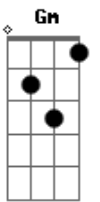

© ukulele-chords.com