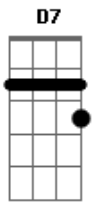

Joyce - Improvisado

tom:

Intro: **Gm7** **Ab** **Am7** **D7**
Gm7 **C7** **Am7** **D7**
Gm **Ab** **Am7** **D7**
Db7 **C7** **F** **C7**

F **A7** **Dm7**
 Esse meu chorinho improvisado
F7 **Bb**
 É o chorinho mais chorado
A7 **Dm7** **D7**
 Que você já escutou

A7 **Dm7** **D7**

Meu carinho e o meu amor

Gm7 **Ab** **Am7** **D7**

Carinho é de graça, desde que eu faça

Gm7 **C7** **Am7** **D7**

Você tão carinhoso como é

Gm7 **Ab** **Am7** **D7**

Negando pedaço do seu abraço

Db7 **C7** **F**

Ferindo o meu orgulho de mulher

Acordes

© ukulele-chords.com

© ukulele-chords.com

© ukulele-chords.com

© ukulele-chords.com

© ukulele-chords.com