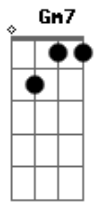

© ukulele-chords.com