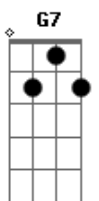

© ukulele-chords.com