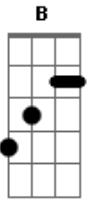

Joyce Tainá - Bye Bye

tom:

A

A B

Como acha estupidez

Querer te amar demais

Você fez questão de dizer

Que é só um lance e nada mais

Não resisto quando os seus lábios toca em mim

Me derreto toda, mas depois some

Me deixa com gosto de quero mais

É tão difícil conviver com esse amor

Acordes

© ukulele-chords.com

© ukulele-chords.com

© ukulele-chords.com

© ukulele-chords.com

© ukulele-chords.com

© ukulele-chords.com

© ukulele-chords.com

A B
Que só te corrói e só te causa dor
F G
Vida a três é ruim demais

C G
Faz um favor, não me procure mais
Dm F
Mereço ser feliz ter de volta a minha paz
C G
Nunca vou esquecer o que a gente passou
Dm F
Mas não volto pra você
G
Já me decidi