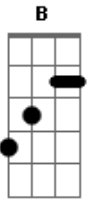

© ukulele-chords.com