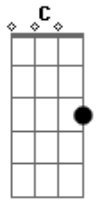

Joyce Tainá - Bye Bye

tom:

A

Como acha estupidez
 Querer te amar demais
 Você fez questão de dizer
 Que é só um lance e nada mais

Não resisto quando os seus lábios toca em mim
 Me derreto toda, mas depois some
 Me deixa com gosto de quero mais

É tão difícil conviver com esse amor

Acordes

© ukulele-chords.com

© ukulele-chords.com

© ukulele-chords.com

© ukulele-chords.com

© ukulele-chords.com

© ukulele-chords.com

© ukulele-chords.com

A B
 Que só te corrói e só te causa dor
 F G
 Vida a três é ruim demais

C G
 Faz um favor, não me procure mais
 Dm F
 Mereço ser feliz ter de volta a minha paz
 C G
 Nunca vou esquecer o que a gente passou
 Dm F
 Mas não volto pra você
 G
 Já me decidi