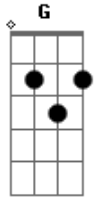

Joyce Tainá - Bye Bye

tom:

A

A B

Como acha estupidez

Querer te amar demais

Você fez questão de dizer

Que é só um lance e nada mais

Não resisto quando os seus lábios toca em mim

Me derreto toda, mas depois some

Me deixa com gosto de quero mais

É tão difícil conviver com esse amor

Acordes

© ukulele-chords.com

© ukulele-chords.com

© ukulele-chords.com

© ukulele-chords.com

© ukulele-chords.com

© ukulele-chords.com

© ukulele-chords.com

A B
Que só te corrói e só te causa dor
F G
Vida a três é ruim demais

C G
Faz um favor, não me procure mais
Dm F
Mereço ser feliz ter de volta a minha paz
C G
Nunca vou esquecer o que a gente passou
Dm F
Mas não volto pra você
G
Já me decidi