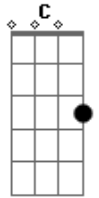

Joyce Tainá - Bye Bye

tom:

A

A B

Como acha estupidez

Querer te amar demais

Você fez questão de dizer

Que é só um lance e nada mais

Não resisto quando os seus lábios toca em mim

Me derreto toda, mas depois some

Me deixa com gosto de quero mais

É tão difícil conviver com esse amor

Acordes

© ukulele-chords.com

© ukulele-chords.com

© ukulele-chords.com

© ukulele-chords.com

© ukulele-chords.com

© ukulele-chords.com

© ukulele-chords.com

A B
Que só te corrói e só te causa dor
F G
Vida a três é ruim demais

C G
Faz um favor, não me procure mais
Dm F
Mereço ser feliz ter de volta a minha paz
C G
Nunca vou esquecer o que a gente passou
Dm F
Mas não volto pra você
G
Já me decidi