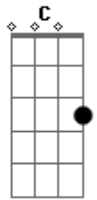

Joyce Tainá - Bye Bye

tom:

A

A B

Como acha estupidez

Querer te amar demais

Você fez questão de dizer

Que é só um lance e nada mais

Não resisto quando os seus lábios toca em mim

Me derreto toda, mas depois some

Me deixa com gosto de quero mais

É tão difícil conviver com esse amor

Acordes

© ukulele-chords.com

© ukulele-chords.com

© ukulele-chords.com

© ukulele-chords.com

© ukulele-chords.com

© ukulele-chords.com

© ukulele-chords.com

A B
Que só te corrói e só te causa dor
F G
Vida a três é ruim demais

C G
Faz um favor, não me procure mais
Dm F
Mereço ser feliz ter de volta a minha paz
C G
Nunca vou esquecer o que a gente passou
Dm F
Mas não volto pra você
G
Já me decidi