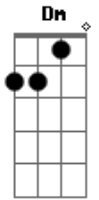

© ukulele-chords.com

A B
Que só te corrói e só te causa dor
F G
Vida a três é ruim demais

C G
Faz um favor, não me procure mais
Dm F
Mereço ser feliz ter de volta a minha paz
C G
Nunca vou esquecer o que a gente passou
Dm F
Mas não volto pra você
G
Já me decidi

C G
Eu tô dizendo bye bye
F Dm
Eu tô dizendo bye bye