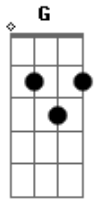

Joyce Tainá - Bye Bye

tom:

A

Como acha estupidez
 Querer te amar demais
 Você fez questão de dizer
 Que é só um lance e nada mais

Não resisto quando os seus lábios toca em mim
 Me derreto toda, mas depois some
 Me deixa com gosto de quero mais

É tão difícil conviver com esse amor

Acordes

© ukulele-chords.com

© ukulele-chords.com

© ukulele-chords.com

© ukulele-chords.com

© ukulele-chords.com

© ukulele-chords.com

© ukulele-chords.com

A B
 Que só te corrói e só te causa dor
 F G
 Vida a três é ruim demais

C G
 Faz um favor, não me procure mais
 Dm F
 Mereço ser feliz ter de volta a minha paz
 C G
 Nunca vou esquecer o que a gente passou
 Dm F
 Mas não volto pra você
 G
 Já me decidi