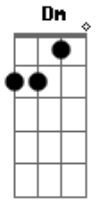

Joyce Tainá - Bye Bye

tom:

A

Como acha estupidez
 Querer te amar demais
 Você fez questão de dizer
 Que é só um lance e nada mais

Não resisto quando os seus lábios toca em mim
 Me derreto toda, mas depois some
 Me deixa com gosto de quero mais

É tão difícil conviver com esse amor

Acordes

© ukulele-chords.com

© ukulele-chords.com

© ukulele-chords.com

© ukulele-chords.com

© ukulele-chords.com

© ukulele-chords.com