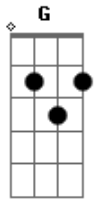

Joyce Tainá - Bye Bye

tom:

A

A B

Como acha estupidez

Querer te amar demais

Você fez questão de dizer

Que é só um lance e nada mais

Não resisto quando os seus lábios toca em mim

Me derreto toda, mas depois some

Me deixa com gosto de quero mais

É tão difícil conviver com esse amor

Acordes

© ukulele-chords.com

© ukulele-chords.com

© ukulele-chords.com

© ukulele-chords.com

© ukulele-chords.com

© ukulele-chords.com

© ukulele-chords.com

A B
Que só te corrói e só te causa dor
F G
Vida a três é ruim demais

C G
Faz um favor, não me procure mais
Dm F
Mereço ser feliz ter de volta a minha paz
C G
Nunca vou esquecer o que a gente passou
Dm F
Mas não volto pra você
G
Já me decidi