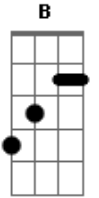

Joyce Tainá - Bye Bye

tom:

A

A B

Como acha estupidez

Querer te amar demais

Você fez questão de dizer

Que é só um lance e nada mais

Não resisto quando os seus lábios toca em mim

Me derreto toda, mas depois some

Me deixa com gosto de quero mais

É tão difícil conviver com esse amor

Acordes

© ukulele-chords.com

© ukulele-chords.com

© ukulele-chords.com

© ukulele-chords.com

© ukulele-chords.com

© ukulele-chords.com

© ukulele-chords.com

A B
Que só te corrói e só te causa dor
F G
Vida a três é ruim demais

C G
Faz um favor, não me procure mais
Dm F
Mereço ser feliz ter de volta a minha paz
C G
Nunca vou esquecer o que a gente passou
Dm F
Mas não volto pra você
G
Já me decidi