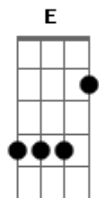

# Joyce Moraes - A Batalha

tom:

Intro: Bm

A E Gbm D  
 Põe a espada na mão, a batalha já vai começar  
 A E Gbm D  
 Deus disse a Josué guerreie conforme a minha palavra  
 Bm Gbm E Bm Db Gbm  
 Não temas estou com você como Eu fui com Moisés

E  
 Sê mui corajoso e valente  
 Gbm  
 Seja zeloso e prudente  
 Bm  
 Marchando a muralha vai caí  
 Db Gbm  
 Orando o inimigo vai fugir

( A E Gbm D )

A E

## Acordes

© ukulele-chords.com

© ukulele-chords.com

© ukulele-chords.com

© ukulele-chords.com

© ukulele-chords.com

© ukulele-chords.com

Põe a espada na mão  
 Gbm D  
 A espada na mão e toda armadura de Deus  
 A E Gbm D  
 Tomando o escudo da fé, conforme Efésios seis  
 Bm Gbm E Bm Db Gbm  
 Não temas sou Emanuel, avante ó povo meu!  
 E Gbm  
 Coloque o joelho no chão, clamando em oração  
 Bm  
 A batalha Jesus Cristo já venceu  
 Db Gbm  
 Tome posse da vitória que Ele deu  
 Bm  
 A batalha Jesus Cristo já venceu  
 Db D Gbm Db Gbm  
 Tome posse da vitória que Ele deu  
 Avante exército de Deus!