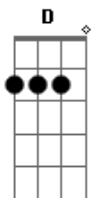

Joyce Moraes - A Batalha

tom:

Intro: **Bm** **A**
A **E** **Gbm** **D**
 Põe a espada na mão, a batalha já vai começar
A **E** **Gbm** **D**
 Deus disse a Josué guerreie conforme a minha palavra
Bm **Gbm** **E** **Bm** **Db** **Gbm**
 Não temas estou com você como Eu fui com Moisés

E
 Sê mui corajoso e valente
Gbm
 Seja zeloso e prudente
Bm
 Marchando a muralha vai caí
Db **Gbm**
 Orando o inimigo vai fugir

(**A** **E** **Gbm** **D**)

A **E**

Acordes

© ukulele-chords.com

© ukulele-chords.com

© ukulele-chords.com

© ukulele-chords.com

© ukulele-chords.com

© ukulele-chords.com

Põe a espada na mão **Gbm** **D**
 A espada na mão e toda armadura de Deus
A **E** **Gbm** **D**
 Tomando o escudo da fé, conforme Efésios seis
Bm **Gbm** **E** **Bm** **Db** **Gbm**
 Não temas sou Emanuel, avante ó povo meu!
E **Gbm**
 Coloque o joelho no chão, clamando em oração
Bm
 A batalha Jesus Cristo já venceu
Db **Gbm**
 Tome posse da vitória que Ele deu
Bm
 A batalha Jesus Cristo já venceu
Db **D** **Gbm** **Db** **Gbm**
 Tome posse da vitória que Ele deu
 Avante exército de Deus!