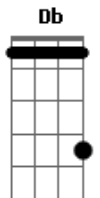

Joyce Moraes - A Batalha

tom:

Intro: **Bm** **A**
A **E** **Gbm** **D**
 Põe a espada na mão, a batalha já vai começar
A **E** **Gbm** **D**
 Deus disse a Josué guerreie conforme a minha palavra
Bm **Gbm** **E** **Bm** **Db** **Gbm**
 Não temas estou com você como Eu fui com Moisés

E
 Sê mui corajoso e valente
Gbm
 Seja zeloso e prudente
Bm
 Marchando a muralha vai caí
Db **Gbm**
 Orando o inimigo vai fugir

(**A** **E** **Gbm** **D**)

A **E**

Acordes

© ukulele-chords.com

© ukulele-chords.com

© ukulele-chords.com

© ukulele-chords.com

© ukulele-chords.com

© ukulele-chords.com

Põe a espada na mão **Gbm** **D**
 A espada na mão e toda armadura de Deus
A **E** **Gbm** **D**
 Tomando o escudo da fé, conforme Efésios seis
Bm **Gbm** **E** **Bm** **Db** **Gbm**
 Não temas sou Emanuel, avante ó povo meu!
E **Gbm**
 Coloque o joelho no chão, clamando em oração
Bm
 A batalha Jesus Cristo já venceu
Db **Gbm**
 Tome posse da vitória que Ele deu
Bm
 A batalha Jesus Cristo já venceu
Db **D** **Gbm** **Db** **Gbm**
 Tome posse da vitória que Ele deu
 Avante exército de Deus!