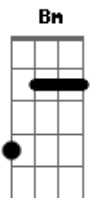

# Joyce Moraes - A Batalha

tom:

Intro: Bm

A E Gbm D  
 Põe a espada na mão, a batalha já vai começar  
 A E Gbm D  
 Deus disse a Josué guerreie conforme a minha palavra  
 Bm Gbm E Bm Db Gbm  
 Não temas estou com você como Eu fui com Moisés

E  
 Sê mui corajoso e valente  
 Gbm  
 Seja zeloso e prudente  
 Bm  
 Marchando a muralha vai caí  
 Db Gbm  
 Orando o inimigo vai fugir

( A E Gbm D )

A E

## Acordes

© ukulele-chords.com

© ukulele-chords.com

© ukulele-chords.com

© ukulele-chords.com

© ukulele-chords.com

© ukulele-chords.com

Põe a espada na mão  
 Gbm D  
 A espada na mão e toda armadura de Deus  
 A E Gbm D  
 Tomando o escudo da fé, conforme Efésios seis  
 Bm Gbm E Bm Db Gbm  
 Não temas sou Emanuel, avante ó povo meu!  
 E Gbm  
 Coloque o joelho no chão, clamando em oração  
 Bm  
 A batalha Jesus Cristo já venceu  
 Db Gbm  
 Tome posse da vitória que Ele deu  
 Bm  
 A batalha Jesus Cristo já venceu  
 Db D Gbm Db Gbm  
 Tome posse da vitória que Ele deu  
 Avante exército de Deus!