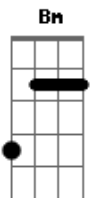

Joyce Moraes - A Batalha

tom:

Intro: **Bm** **A**
A **E** **Gbm** **D**
 Põe a espada na mão, a batalha já vai começar
A **E** **Gbm** **D**
 Deus disse a Josué guerreie conforme a minha palavra
Bm **Gbm** **E** **Bm** **Db** **Gbm**
 Não temas estou com você como Eu fui com Moisés

E
 Sê mui corajoso e valente
Gbm
 Seja zeloso e prudente
Bm
 Marchando a muralha vai caí
Db **Gbm**
 Orando o inimigo vai fugir

(**A** **E** **Gbm** **D**)

A **E**

Acordes

© ukulele-chords.com

© ukulele-chords.com

© ukulele-chords.com

© ukulele-chords.com

© ukulele-chords.com

© ukulele-chords.com

Põe a espada na mão **Gbm** **D**
 A espada na mão e toda armadura de Deus
A **E** **Gbm** **D**
 Tomando o escudo da fé, conforme Efésios seis
Bm **Gbm** **E** **Bm** **Db** **Gbm**
 Não temas sou Emanuel, avante ó povo meu!
E **Gbm**
 Coloque o joelho no chão, clamando em oração
Bm
 A batalha Jesus Cristo já venceu
Db **Gbm**
 Tome posse da vitória que Ele deu
Bm
 A batalha Jesus Cristo já venceu
Db **D** **Gbm** **Db** **Gbm**
 Tome posse da vitória que Ele deu
 Avante exército de Deus!