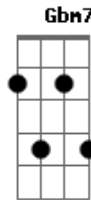

© ukulele-chords.com