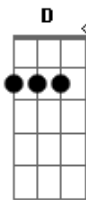

© ukulele-chords.com