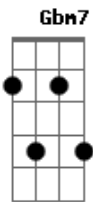

© ukulele-chords.com