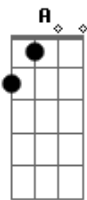

© ukulele-chords.com