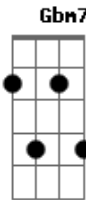

© ukulele-chords.com