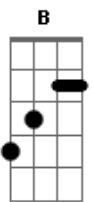

Joyce Jonathan - À La Vie Comme À La Mort

tom:

B (forma dos acordes no tom de A)

Capostrate na 2ª casa

Intro: A

[Primeira Parte]

A
Nous deux, ensemble main dans la main
Gbm7
Sentir ta peau au petit matin
D E
La vie est simple comme un, deux, toi
A
Apprendre ta langue pour mieux te parler
Gbm7
Tomber amoureuse, ça m'était plus arrivé
D
L'amour nous a rendu difficiles
D
Mais ce qu'on a nous deux c'est différent
E
Quand j'suis avec toi j'ai plus besoin de rien

[Refrão]

A
Could I love you anymore
Dbm7

Could I love you anymore
Bm7 D E
Could I love you anymore

[Ponte]

A Gbm
Toi dans mes bras
D E
Moi dans ta vie
A Gbm D
J'ai peur de la suite

A
A la vie comme à la mort
Dbm7
A la vie comme à la mort
Bm7 D E
A la vie comme à la mort

A
Could I love you anymore (the question's rhetorical)
Dbm7
Could I love you anymore (oh, this feels phenomenal)
Bm7 D E
Could I love you anymore (love is all there is)

[Refrão]

A
A la vie comme à la mort (l'amour aura ton visage)
Dbm7
A la vie comme à la mort (je nous serai fidèle)
Bm7 D E
A la vie comme à la mort (c'est notre voyage)

A Gbm
Toi dans mes bras
D E
Moi dans ta vie
A Gbm D
J'ai peur de la suite

A
A la vie comme à la mort
Dbm7
A la vie comme à la mort
Bm7
A la vie comme à la mort
D E A
Mmh, mmh, mmh

Acordes

© ukulele-chords.com