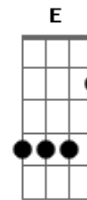

© ukulele-chords.com