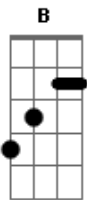

tom:

B (forma dos acordes no tom de A)

Capostrate na 2ª casa

Intro: A

[Primeira Parte]

A
Nous deux, ensemble main dans la main
Gbm7
Sentir ta peau au petit matin
D E
La vie est simple comme un, deux, toi
A
Apprendre ta langue pour mieux te parler
Gbm7
Tomber amoureuse, ça m'était plus arrivé
D
L'amour nous a rendu difficiles
D
Mais ce qu'on a nous deux c'est différent
E
Quand j'suis avec toi j'ai plus besoin de rien

[Refrão]

A
A la vie comme à la mort
Dbm7
A la vie comme à la mort
Bm7 D E
A la vie comme à la mort

[Segunda Parte]

A
Sun rises, time flies, feels like a dream
Gbm7
Being close, inhaling, hard to believe
D
Tu es apparu comme une chance
D
On s'est trouvé comme une évidence
E
Y a plus qu'à toi que je pense

[Refrão]

A
Could I love you anymore
Dbm7

Could I love you anymore
Bm7 D E
Could I love you anymore

[Ponte]

A Gbm
Toi dans mes bras
D E
Moi dans ta vie
A Gbm D
J'ai peur de la suite

A
A la vie comme à la mort
Dbm7
A la vie comme à la mort
Bm7 D E
A la vie comme à la mort

A
Could I love you anymore (the question's rhetorical)
Dbm7
Could I love you anymore (oh, this feels phenomenal)
Bm7 D E
Could I love you anymore (love is all there is)

[Refrão]

A
A la vie comme à la mort (l'amour aura ton visage)
Dbm7
A la vie comme à la mort (je nous serai fidèle)
Bm7 D E
A la vie comme à la mort (c'est notre voyage)

A Gbm
Toi dans mes bras
D E
Moi dans ta vie
A Gbm D
J'ai peur de la suite

A
A la vie comme à la mort
Dbm7
A la vie comme à la mort
Bm7
A la vie comme à la mort
D E A
Mmh, mmh, mmh

Acordes