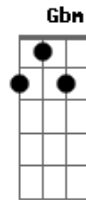

© ukulele-chords.com