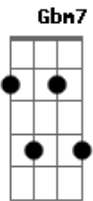

ukulele-chords.com